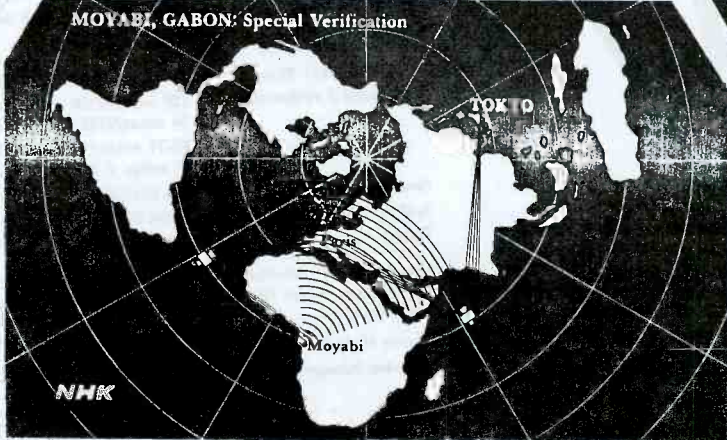

VOZ QUE LLEGA AL CORAZON DEL PUEBLO

O.M 670 Khz
O.I 5050 Khz
F.M 102.5 Mg.

QUITO

Radio Japan via Africa No.1

MOYABI, GABON: Special Verification