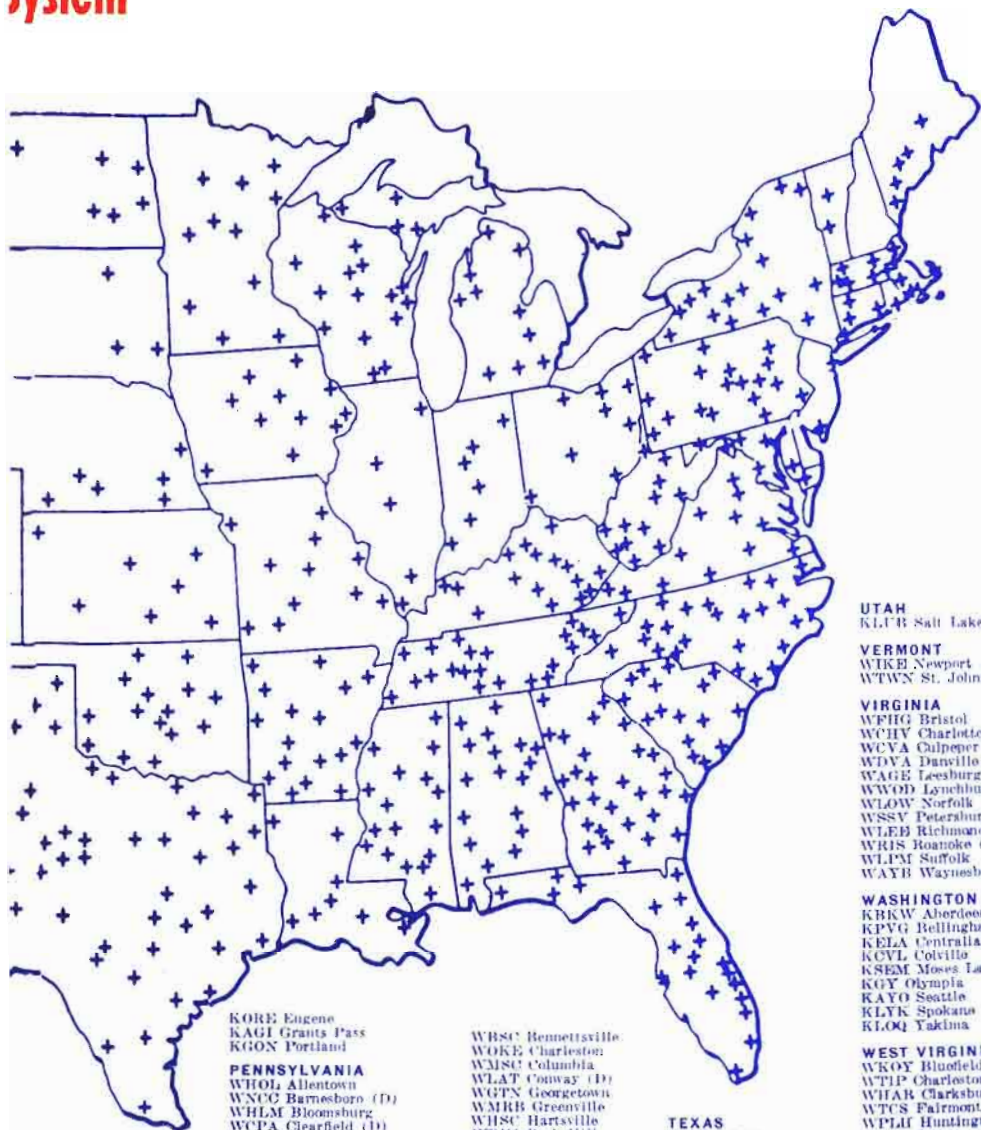

KORE Eugene
KAGI Grants Pass
KGOX Portland

PENNSYLVANIA

WHOL Allentown
WNCG Barnesboro (D)
WHLM Bloomsburg
WCPA Clearfield (D)
WJET Erie
WFERA Franklin (D)
WYMB Harrisburg
WAZL Hazleton
WCHO Johnstown
WLAN Lancaster
WAKU Latrobe (D)
WBZP Lock Haven
WIP Philadelphia
WMAK Pittsburgh-Mc Keesport
WPPA Pottsville
WKBI St. Mary's
WMAJ State College
WTRN Tyrone-Altosna (D)
WJPA Washington
WNBPT Wellsboro
WBAK Wilkes-Barre
WYOW York
WICK Scranton

RHODE ISLAND

WRIB Providence

SOUTH CAROLINA

WANS Anderson

WRSC Bennettsville
WOKC Charleston
WMSL Columbia
WLAT Conway (D)
WGTN Georgetown
WMRB Greenville
WJSC Hartsville
WRHI Rock Hill
WSNW Seneca (D)
WFIG Sumter

SOUTH DAKOTA

KIJV Huron
KORN Mitchell
KWAT Watertown

TENNESSEE

WLAH Athens
WOGA Chattanooga
WJZM Clarksville
WBAC Cleveland
WGBR Fayetteville
WETL Johnson City (D)
WKXY Knoxville (D)
WJLM Lewisburg
WLIV Livingston (D)
WMMT McMinnville
WCRK Morristown
WGNB Murfreesboro
WNAI Nashville (D)
WATO Oak Ridge
KWAM Memphis

TEXAS

KWKG Abilene
KRBT Austin (D)
KIOX Bay City
KILUZ Borger
KBWD Brownwood
KORA Bryan
WRR Dallas-Forth Worth
KSET El Paso
KRBT Houston (D)
KBBB Jacksonville
KLEN Killen (D)
KLLI Lubbock (D)
KTRE Lufkin
KMHT Marshall
KYKM Monahans
KVDN Pampa
KBYB Perryton
KPAJ Port Arthur-Beaumont
KMAC San Antonio
KRRY Sherman-Denison
KSNY Snyder
KVDN Victoria
KWTX Waco
KATR Corpus Christi

UTAH
KLTU Salt Lake City

VERMONT
WIKI Newport
WTVN St. Johnsbury

VIRGINIA
WFHG Bristol
WCIV Charlottesville
WCVA Culpeper
WDVA Danville
WAGE Leesburg
WWOD Lynchburg
WLOW Norfolk
WSSV Petersburg
WLEB Richmond
WROK Roanoke (D) (Dual)
WLFM Suffolk
WAYB Waynesboro

WASHINGTON
KRKW Aberdeen
KPYG Bellingham
WLAN Centralia-Thelatis
KCVL Coivillo
KSEM Moses Lake
KGY Olympia
KAYO Seattle
KLYK Spokane
KLOQ Yakima

WEST VIRGINIA
WKOY Bluefield
WTIP Charleston
WHAR Clarksburg
WTCS Fairmont
WPLI Huntington (D)
WLAG Logan
WMOG Montgomery
WYAP Parkersburg
WYAR Richmond (D)
WBTH Williamson

WISCONSIN
WIBY Appleton
WBLZ Beloit
WRIZ Eau Claire
KPIZ Fond du Lac
WJPG Green Bay
WISM Hayward (D)
WULO Janesville
WISM Madison
WOMT Manitowee
WFOK Milwaukee (D)
WIBU Payette
WRDB Reedsburg
WJMC Rice Lake
WQMN Superior
WPHR Wisconsin Rapids

WYOMING
KWYO Cheyenne