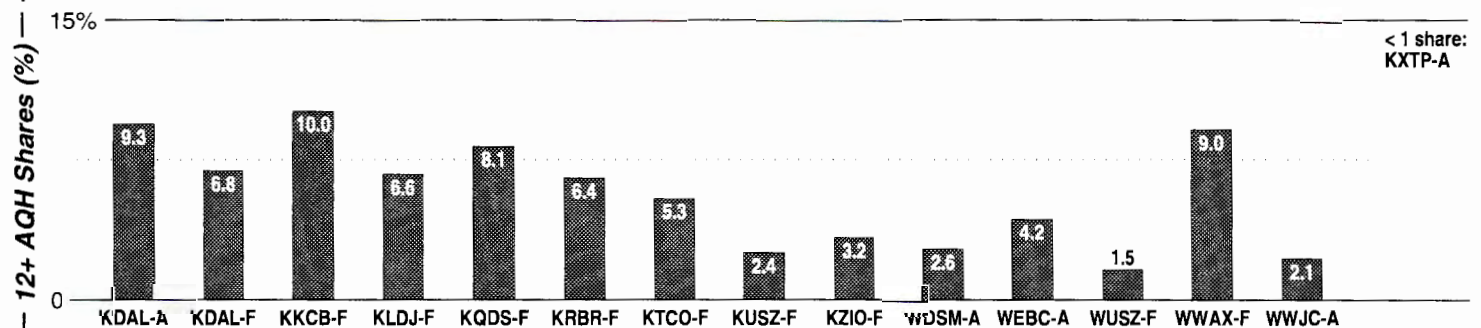

AM Facilities

Duluth, MN - Superior, WI (Cont.)

Metro Rank: **219** Pop: **159,159** Retail: **\$1.693B** Gross Rev: **\$8.0M** HH Inc: **\$34,730** ↓

Calls	General Manager	Address, City, State ZIP	Phone	Fax	Owner Phone
KAOD-FM	Shawn Skramstad	1702 Scott Rd, Babbitt, MN 55706	218-723-1043	218-723-1499	
KDAL-AMFM	Deb Messer	715 E Central Entrance, Duluth, MN 55811	218-722-4321	218-722-5423	608-288-3044
KDNW-FM	Paul Harkness	1101 E Central Entrance, Duluth, MN 55811	218-722-6700	218-722-1092	651-631-5000
KKCB-FM	Randy Cable	14 East Central Entrance, Duluth, MN 55811	218-727-4500	218-727-9356	812-423-6200
KLDJ-FM	Randy Cable	14 East Central Entrance, Duluth, MN 55811	218-727-4500	218-727-9356	812-423-6200
KQDS-FM	Shawn Skramstad	501 Lake Ave South #200, Duluth, MN 55812	218-728-9500	218-728-5809	
KQDS-AM	Shawn Skramstad	501 S Lake Ave # 200A, Duluth, MN 55802	218-723-1043	218-728-5809	
KRBR-FM	Deb Messer	715 E Central Entrance, Duluth, MN 55811	218-722-4321	218-722-5423	608-288-3044
KTCO-FM	Deb Messer	715 E Central Entrance, Duluth, MN 55811	218-722-4321	218-722-5423	608-288-3044
KUSZ-FM	Randy Cable	14 E. Central Entrance, Duluth, MN 55811	218-727-4500	218-628-0066	812-423-6200
KXTP-AM	Deb Messer	715 E Central Entrance, Duluth, MN 55811	218-722-4321	218-722-5423	608-288-3044
KZIO-FM	Shawn Skramstad	501 S Lake Ave # 200A, Duluth, MN 55802	218-723-1043	218-723-1499	
WDSM-AM	Deb Messer	715 E Central Entrance, Duluth, MN 55811	218-722-4321	218-722-5423	608-288-3044
WEBC-AM	Randy Cable	14 East Central Entrance, Duluth, MN 55811	218-727-4500	218-727-9356	812-423-6200
WNMT-AM	Melissa Rolfe	PO Box 1060, Hibbing, MN 55746	218-262-4545	218-262-2407	
WNXR-FM	Jerry Hackman	2320 Ellis Ave, Ashland, WI 54806	715-372-5400	715-682-9338	
WUSZ-FM	Kristi Garrity	PO Box 954, Virginia, MN 55792	218-741-2233	218-741-1415	218-741-2233
WWAX-FM	Shawn Skramstad	501 S Lake Ave # 200A, Duluth, MN 55802	218-723-1043	218-723-1499	
WWJC-AM	Ted Elm	1120 E McCuen St, Duluth, MN 55808	218-626-2738	603-907-7721	218-626-2738