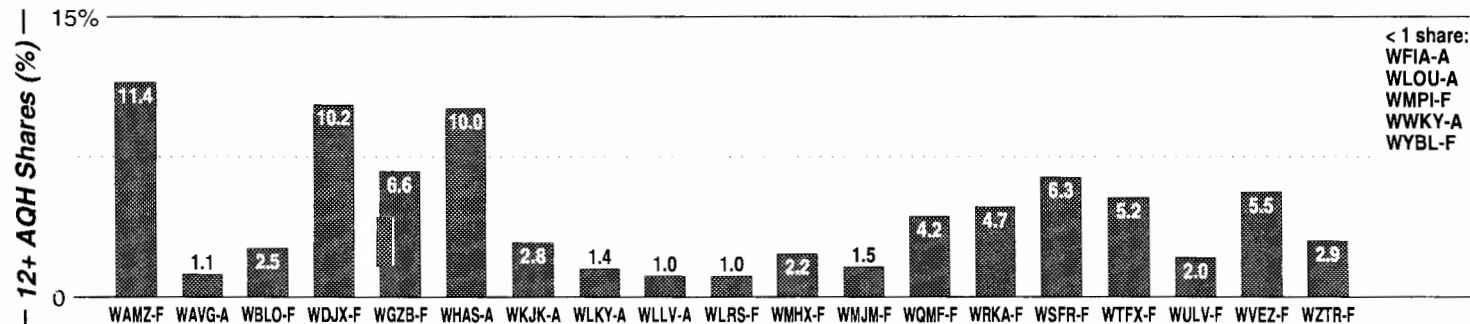

< 1 share:
WFIA-A
WLOU-A
WMPI-F
WWKY-A
WYBL-F