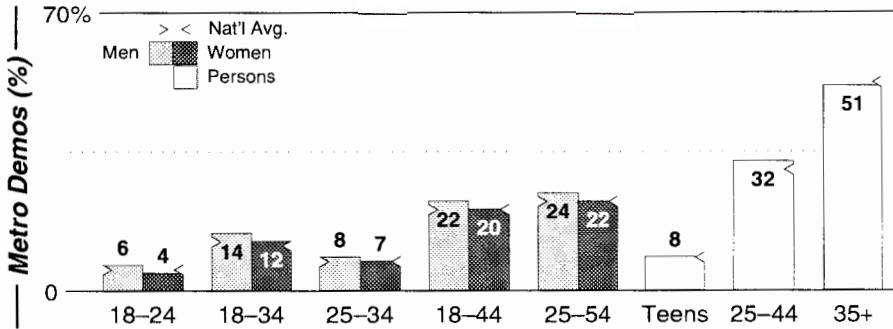

Honolulu (Cont.)

Metro Rank: **6** Pop: **871,428** Retail: **$9.869B** Gross Rev: **$28.4M** HH Inc: **$55,033** ↑

Calls	General Manager	Address, City, State ZIP	Phone	Fax	Owner Phone
KAIM-AMFM	Doug Campbell	3555 Harding Ave, Honolulu, HI 96816	808-735-2424	808-735-2428	805-987-0400
KAOI-FM	John Detz	PO Box 38, Kahului, HI 96733	808-244-9145		707-528-0339
KCCN-AMFM	Michael Kelly	900 Fort Street Mall Ste 700, Honolulu, HI 96813	808-536-2728	808-536-2528	404-843-5000
KDNN-FM	Bob Longwell	345 Queen St Ste 601, Honolulu, HI 96813	808-531-4602	808-531-4606	214-922-8700
KGMZ-AMFM	Austin Vali	970 N Kalaheo Ave, Ste #C107, Kailua, HI 96734	808-254-3596	808-254-3299	
KGU-AM	Doug Campbell	560 N Nimitz Hwy Ste 114B, Honolulu, HI 96817	808-533-0065	808-528-5467	805-987-0400
KHNR-AM	Doug Campbell	560 N Nimitz Hwy Ste 114B, Honolulu, HI 96817	808-533-0065	808-528-5467	805-987-0400
KHVV-AM	Bob Longwell	345 Queen St Ste 601, Honolulu, HI 96813	808-521-8383	808-531-0083	214-922-8700
KIKI-AMFM	Bob Longwell	345 Queen St Ste 601, Honolulu, HI 96813	808-531-4602	808-531-4606	214-922-8700
KINE-FM	Michael Kelly	900 Fort Street Mall Ste 700, Honolulu, HI 96813	808-536-2728	808-536-2528	404-843-5000
KISA-AM	Rick Manayan	904 Kohou St Ste 204, Honolulu, HI 96817	808-524-1080	808-841-4855	323-692-2005
KJPN-AM	Mark Hayworth	1833 Kala Kua Ave Ste 500, Honolulu, HI 96815	808-593-1950	808-593-8040	808-593-1950
KKHN-FM	Charlie Cohn	1833 Kala Kua Ave Ste 500, Honolulu, HI 96815	808-591-9369	808-591-9349	201-934-4480
KLHT-AM	Jim Neuman	1190 Nuuanu Ave, Honolulu, HI 96817	808-524-1040	808-524-0998	808-524-1040
KNDI-AM	Leona Jona	1734 S King St, Honolulu, HI 96826	808-946-2844	808-947-3531	808-946-2844
KOHO-AM	E Morgan Skinner	500 Ala Moana Blvd, Suite 400, Honolulu, HI 96813	808-585-8899		435-628-1000
KORL-FM	Sakae Ross	1833 Kala Kua Ave Ste 500, Honolulu, HI 96815	808-591-9369	808-536-0040	201-934-4480
KPOI-FM	Charlie Cohn	1833 Kala Kua Ave Ste 500, Honolulu, HI 96815	808-591-9369	808-591-9349	201-934-4480
KMQQ-FM	Charlie Cohn	1833 Kala Kua Ave Ste 500, Honolulu, HI 96815	808-591-9369	808-591-9349	201-934-4480
KMQQ-AM	Mark Haworth	1833 Kala Kua Ave Ste 500, Honolulu, HI 96815	808-591-9369	808-591-9349	201-934-4480
KRTR-FM	Austin Vali	970 N Kalaheo Ave, Ste #C107, Kailua, HI 96734	808-254-3596	808-254-3299	404-843-5000
KSSK-AMFM	Bob Longwell	650 Iwilei Road, Suite 400, Honolulu, HI 96817	808-841-8300	808-841-9219	214-922-8700
KUCD-FM	Bob Longwell	650 Iwilei Road, Suite 400, Honolulu, HI 96817	808-841-8300	808-842-1019	214-922-8700
KUMU-AMFM	Jeff Coelho	765 Amana St Ste 206, Honolulu, HI 96814	808-947-1500	808-594-7150	202-326-5240
KVAI-AM	Barry Wagenvoord	100 N Beretania St Ste 401, Honolulu, HI 96817	808-523-3868	808-531-6532	808-523-3868
KXME-FM	Austin Vali	970 N Kalaheo Ave, Ste #C107, Kailua, HI 96734	808-254-3596	808-254-3299	404-843-5000
KZOO-AM	David Furuya	250 Ward Ave Ste 209, Honolulu, HI 96814	808-593-2880	808-596-0083	808-593-2880