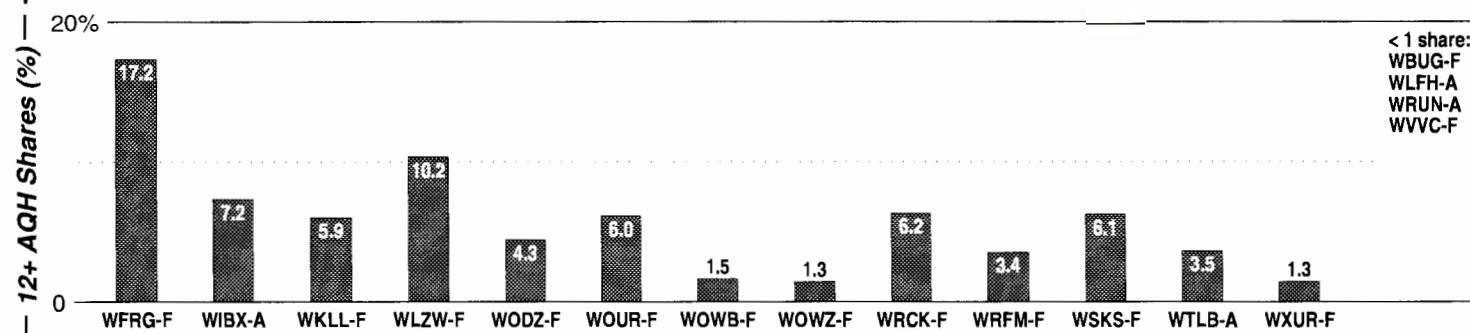

Visalia-Tulare-Hanford

Metro Rank: **107** Pop: **499,232** Retail: **\$3.250B** Gross Rev: **\$4.6M** HH Inc: **\$36,352** ↓

Calls	FMT	City of License	Freq	PWR	HAAT	Combo	LMA	Rep	St	Owner	Acq	Price	
KBOS	CHR	Tulare	94.9	16.5	850			Estmn	65	AMFM Inc	9910 p	ac	
KCRZ	OLD	Tipton	104.9	2.3	528		1	WRBS	79	Westcoast Bcstg Inc	0002 p	850	
KFRR	ROCK	Woodlake	104.1	17.0	853			D&R	92	Mondosphere Bcstg			
KFSO	OLD	Visalia	92.9	18.0	853			Estmn	51	AMFM Inc	9910 p	c1	
KGEN	SPAN	Hanford	94.5	3.3	446		d	Lotus	96	Collantes, Rolando	9906		
KIOO	AOR	Porterville	99.7	24.0	689		c	D&R	72	Buckley Bcstg Corp	9404	360	
KJUG	CTRY	Tulare	106.7	1.2	2553		b	1	WRBS	65	Westcoast Bcstg Inc	8105	c2
KMQA	SPAN	E. Porterville	100.5	2.1 #	1109				89	Moon Bcstg Corp	9901	849	
KSEQ	CHR	Visalia	97.1	17.0	778		c	D&R	84	Buckley Bcstg Corp	8912	1,975	
KSKS	CTRY	Fresno	93.7	68.0	1903		a	Katz	46	Infinity Bcstg	9805		
KSLK	JAZZ	Visalia	96.1	4.8	361			Rosln	94	New Visalia Bcstg			
KSOF	SAC	Dinuba	98.9	19.0	820		e	Estmn	75	AMFM Inc	9910 p		
KZPO	AC	Lindsay	103.3	0.3	2625				98	Lindsay Bcstg			