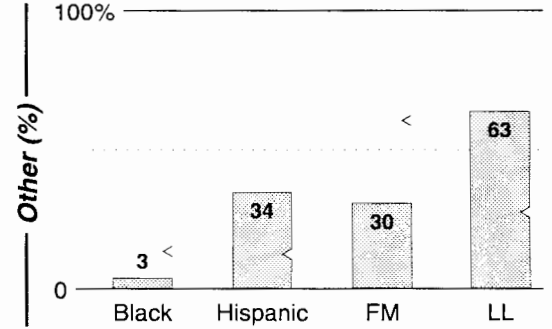

Santa Maria-Lompoc, CA

Metro Rank: **195** Pop: **201,587** Retail: **$1.830B** Gross Rev: **$4.1M** HH Inc: **$48,482** ↑

Calls	FMT	City of License	Freq	PWR	HAAT	Combo	LMA	Rep	St	Owner	Acq	Price
KAOH	ROCK	Lompoc	105.1	0.6	1070				99	New Century AZ LLC	0001 p	176
KBOX	AC	Lompoc	104.1	5.7	682				68	Amer General Media	0001 p	na
KIDI	SPAN	Guadalupe	105.5	0.4	1342	c		KatzH	92	Emerald Wave Media	9704	475 c1
KPAT	OLD	Orcutt	95.7	3.3	735	d			87	Amer General Media	0001	900
KRQK	SPAN	Lompoc	100.3	3.7	863	d		Lotus	79	Amer General Media	9912	1,300
KSMY	NOST	Lompoc	106.7	1.1	1070	a	1	McGvn	98	McRae Media Corp		
KSNI	CTRY	Santa Maria	102.5	13.5	860	b		Alied	60	Mondosphere Bcstg	0002	3,750 c2
KSYV	AC	Solvang	96.7	5.8	-52				82	Pacific Coast Bcstg	8209	
KXFM	OLD	Santa Maria	99.1	2.3	1906	a	1	McGvn	59	Mondosphere Bcstg	9602	550

Calls	FMT	City of License	Freq	Day	Night	Combo	LMA	Rep	St	Owner	Acq	Price
KGDP	REL	Orcutt	660	3.3	1.00				87	Radio Reps Inc		
KSBO	CHR	Santa Maria	1480	1.0	0.06			Lotus	61	Lazer Bcstg Corp	9912 p	225
KSMA	NEWS	Santa Maria	1240	1.0 #	1.00	b	1	Alied	46	Mondosphere Bcstg	0002	c2
KTAP	SPAN	Santa Maria	1600	0.5	0.00	c		KatzH	62	Emerald Wave Media	9704	c1
KTME	TALK	Lompoc	1410	0.5	0.08	e			63	Blackhawk Comm Inc	9801	80
KUHL	TALK	Santa Maria	1440	5.0	1.00	e			46	Blackhawk Comm Inc		

Calls	General Manager	Address, City, State ZIP	Phone	Fax	Owner Phone
KAOH-FM	Brian Costello	326 N H St, Suite 105, Lompoc, CA 93436	805-740-9990		602-266-1360
KBOX-FM	Rich Watson	PO Box 5579, Santa Maria, CA 93454	805-922-1041	805-928-3069	410-832-5870
KGDP-FM	Steve Cox	2225 Skyway Dr, Santa Maria, CA 93455	805-928-7707	805-922-8582	805-928-7707
KIDI-FM	August Ruiz	104 W Chapel St, Santa Maria, CA 93454	805-928-4334	805-349-2765	805-928-4334
KPAT-FM	Rich Watson	PO Box 5579, Santa Maria, CA 93454	805-922-1041	805-928-3069	410-832-5870
KRQK-FM	Rich Watson	PO Box 5579, Santa Maria, CA 93454	805-922-1041	805-928-3069	410-832-5870
KSBO-AM	Rich Watson	2325 Skyway Drive, Suite 5, Santa Maria, CA 93455	805-922-1041	805-928-3069	805-240-2070
KSMA-AM	Alice B. Bayliss	PO Box 1240, Santa Maria, CA 93456	805-925-2582	805-928-1544	559-434-1715
KSMY-FM	Don Shore	51 Zaca Ln Ste 110, San Luis Obispo, CA 93401	805-545-0101	805-541-5303	
KSNI-FM	Alice B. Bayliss	PO Box 1240, Santa Maria, CA 93456	805-925-2582	805-928-1544	559-434-1715
KSYV-FM	William Reelfs	1693 Mission Dr, Solvang, CA 93463	805-688-5798	805-688-2271	805-688-6177
KTAP-AM	August Ruiz	104 W Chapel St, Santa Maria, CA 93454	805-928-4334	805-349-2765	805-928-4334
KTME-AM	Bob Sharon	PO Box 1964, Santa Maria, CA 93456	805-735-1410	805-349-0265	805-922-7727
KUHL-AM	Bob Sharon	PO Box 1964, Santa Maria, CA 93456	805-922-7727	805-349-0265	805-922-7727
KXFM-FM	Don Shore	124 Carmen Ln Ste E, Santa Maria, CA 93458	805-545-0101	805-541-5303	559-434-1715