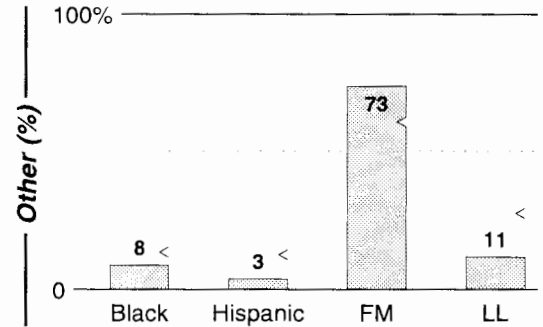

Tulsa, OK (Cont.)

Metro Rank: **62** Pop: **835,507** Retail: **$8.690B** Gross Rev: **$39.6M** HH Inc: **$41,007** ↓

Calls	General Manager	Address, City, State ZIP	Phone	Fax	Owner Phone
KAKC-AM	Rick Cohn	5801 E 41st St Ste 900, Tulsa, OK 74135	918-664-2810	918-665-0555	606-655-2267
KBEZ-FM	Mrs Pat Bryson	7030 S Yale Ave Ste 711, Tulsa, OK 74136	918-496-9336	918-495-1850	412-875-9500
KCFM-FM	Buz Powers	5810 E Skelly Dr Ste 801, Tulsa, OK 74135	918-660-0301	918-663-6622	570-348-9108
KCFO-AM	Kenneth Staley	3737 S 37th West Ave, Tulsa, OK 74107	918-445-1186	918-446-7508	302-697-2998
KCKI-FM	Michael DeMarco	PO Box 52548, Tulsa, OK 74152	918-743-7814	918-743-7613	414-332-9611
KEMX-FM	David Stephens	2448 E 81st St Ste 4500, Tulsa, OK 74137	918-492-2660	918-492-8840	918-492-2660
KGTO-AM	Chuck Browning	7136 S Yale Ave Ste 500, Tulsa, OK 74136	918-494-9500	918-493-2376	404-843-5000
KHJM-FM	Bryant Ellis	215 State St Ste 910, Muskogee, OK 74401	918-682-2233	918-682-2280	918-682-2233
KHTT-FM	Mrs Pat Bryson	7030 S Yale Ave Ste 711, Tulsa, OK 74136	918-492-2020	918-496-2681	412-875-9500
KITO-AMFM	Leona Boyd	PO Box 961, Vinita, OK 74301	918-256-2255	918-256-2633	918-256-2255
KIZS-FM	Rick Cohn	5801 E 41st St Ste 900, Tulsa, OK 74135	918-664-2810	918-665-0555	606-655-2267
KJMM-FM	Brian Robinson	7030 S Yale Ave Ste 302, Tulsa, OK 74136	918-494-9886	918-494-9683	405-424-4695
KJSR-FM	Tom Holiday	7136 S Yale Ave Ste 500, Tulsa, OK 74136	918-494-9500	918-493-5384	404-843-5000
KMOD-FM	Rick Cohn	5801 E 41st St Ste 900, Tulsa, OK 74135	918-664-2810	918-665-0555	606-655-2267
KMRX-FM	Rick Cohn	5801 E 41st St Ste 900, Tulsa, OK 74135	918-664-2810	918-665-0555	606-655-2267
KMYZ-AMFM	Buz Powers	5810 E Skelly Dr Ste 801, Tulsa, OK 74135	918-660-0301	918-663-6622	570-348-9108
KQLL-AMFM	Rick Cohn	5801 E 41st St Ste 900, Tulsa, OK 74135	918-664-2810	918-665-0555	606-655-2267
KRAV-FM	Chuck Browning	7136 S Yale Ave Ste 500, Tulsa, OK 74136	918-494-9500	918-493-5385	404-843-5000
KREK-FM	Clifford Smith	PO Box 1280, Bristow, OK 74010	918-367-5501	918-367-5502	918-367-5501
KRMG-AM	Chuck Browning	7136 S Yale Ave Ste 500, Tulsa, OK 74136	918-494-9500	918-493-5321	404-843-5000
KRTQ-FM	Tom Holiday	8886 W 21st St, Sand Springs, OK 74063	918-836-5512	918-245-0255	404-843-5000
KTFX-AM	Hugh Downing	8886 W 21st St, Sand Springs, OK 74063	918-245-0254	918-245-0255	918-245-0254
KTRT-AM	Larry Basetida			918-622-1379	918-629-1380
KVOO-AMFM	Michael DeMarco	PO Box 52548, Tulsa, OK 74152	918-743-7814	918-743-7613	414-332-9611
KWEN-FM	Chuck Browning	7136 S Yale Ave Ste 500, Tulsa, OK 74136	918-494-9500	918-493-2889	404-843-5000
KXOJ-AMFM	David Stephens	2448 E 81st St Ste 4500, Tulsa, OK 74137	918-492-2660	918-492-8840	918-492-2660