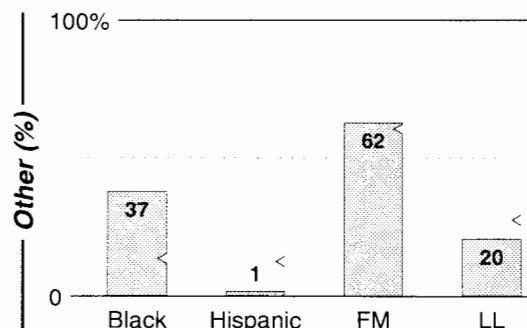

Montgomery, AL

Metro Rank: **142** Pop: **325,483** Retail: **$3.565B** Gross Rev: **$17.4M** HH Inc: **$41,158** ↓