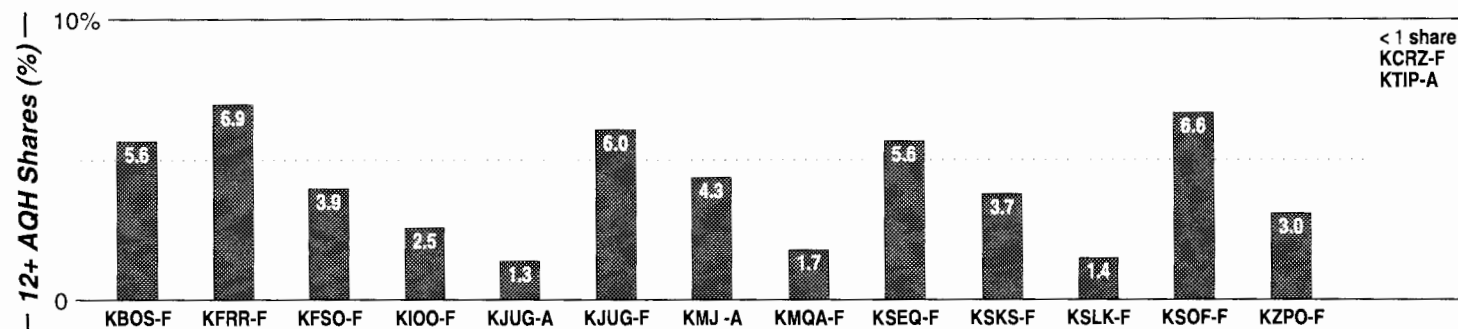

Calls	General Manager	Address, City, State ZIP	Phone	Fax	Owner Phone
KCRZ-FM	Wayne Foster	717 N Mooney Blvd, Tulare, CA 93274	559-686-2866	559-686-5265	559-686-2866
KGEN-AMFM	Margarita Hernandez	PO Box 2040, Tulare, CA 93275	559-686-1370	559-685-1394	559-686-1370
KIOO-FM	Ray McCarty	617 W Tulare Ave, Visalia, CA 93277	559-627-9710	559-627-1590	203-661-4307
KJOP-AM	Robert Jones	PO Box 327, Lemoore, CA 93245	559-584-5242	559-584-0310	559-584-5242
KJUG-AMFM	Wayne Foster	717 N Mooney Blvd, Tulare, CA 93274	559-686-2866	559-686-5265	559-686-2866
KMQA-FM	Irene Cruz	165 N D St Ste 3, Porterville, CA 93257	559-781-5343	559-791-2130	213-745-6224
KSEQ-FM	Ray McCarty	617 W Tulare Ave, Visalia, CA 93277	559-627-9710	559-627-1590	203-661-4307
KSLK-FM	Bob Eurich	2025 E Noble Ave Ste B, Visalia, CA 93292	559-635-0961	559-635-0964	559-635-0961
KTIP-AM	Doug Caldwell	1660 N Newcomb St, Porterville, CA 93257	559-784-1450	559-784-2482	559-784-1450
KVBL-AM	Mary Lou Gunn	711 North Court-Suite -G, Visalia, CA 93291	559-739-1534	559-243-4301	214-922-8700
KZPO-FM	William Zawilla	125550 Brookhurst St # A, Garden Grove, CA 92840	714-636-5040		714-636-5040