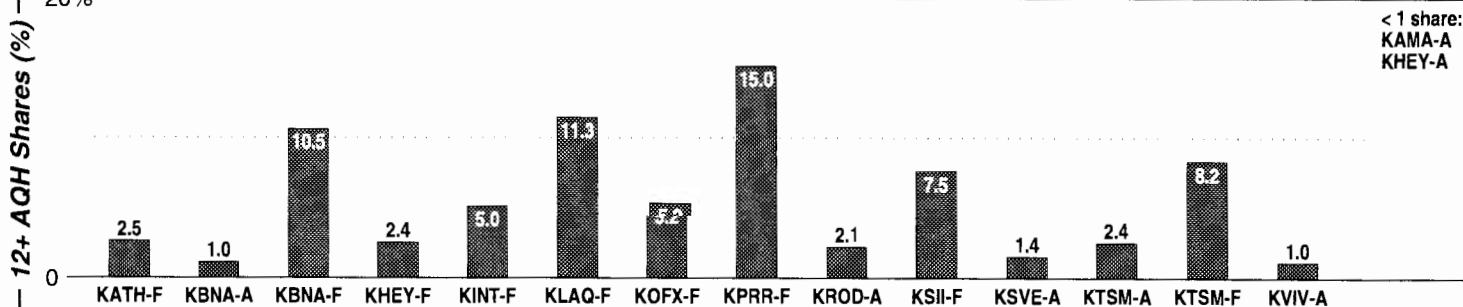

< 1 share:
KAMA-A
KHEY-A