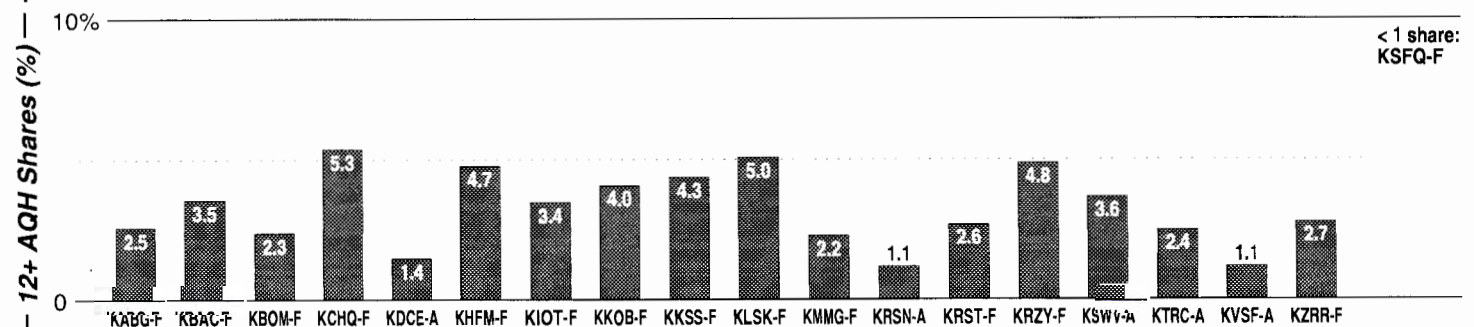

Santa Fe, NM (Cont.)

Metro Rank: **235** Pop: **144,191** Retail: **$2.150B** Gross Rev: **$3.7M** HH Inc: **$51,440** ↑

Calls	General Manager	Address, City, State ZIP	Phone	Fax	Owner Phone
KBAC-FM	Ira Gordon	2021 Pinon St, Santa Fe, NM 87505	505-989-3338	505-989-3881	914-741-1133
KBOM-FM	Fred Sena	2502 Camino Entrada # C, Santa Fe, NM 87505	505-471-1067	505-473-2667	618-242-3500
KDCE-AM	Casey Gallegos	403 W Pueblo Dr, Espanola, NM 87532	505-753-2201	505-753-8685	505-753-2201
KEFE-FM	Brad Edwards	2600A Camino Entrada, Santa Fe, NM 87505	505-471-1067	505-473-2665	618-242-3500
KRSN-AM	Mark Bentley	145 Central Park Sq, Los Alamos, NM 87544	505-661-2490	505-661-2476	505-661-2490
KSFQ-FM	Jay Jaramillo	1478 S Saint Francis Dr, Santa Fe, NM 87505	505-992-1011	505-954-4039	914-741-1133
KSWV-AM	George Gonzales	PO Box 1088, Santa Fe, NM 87504	505-989-7441	505-989-7607	505-989-7441
KTRC-AM	Fred Sena	2502 Camino Entrada # C, Santa Fe, NM 87505	505-471-1067	505-473-2667	618-242-3500
KVSF-AM	Fred Sena	2502 Camino Entrada # C, Santa Fe, NM 87505	505-471-1067	505-473-2667	618-242-3500
KYBR-FM	Richard L. Garcia	403 W Pueblo Dr, Espanola, NM 87532	505-753-2201	505-753-8685	505-753-2201
KZXA-FM	Brad Edwards	2600A Camino Entrada, Santa Fe, NM 87505	505-471-1067	505-473-2665	618-242-3500

Contact Information