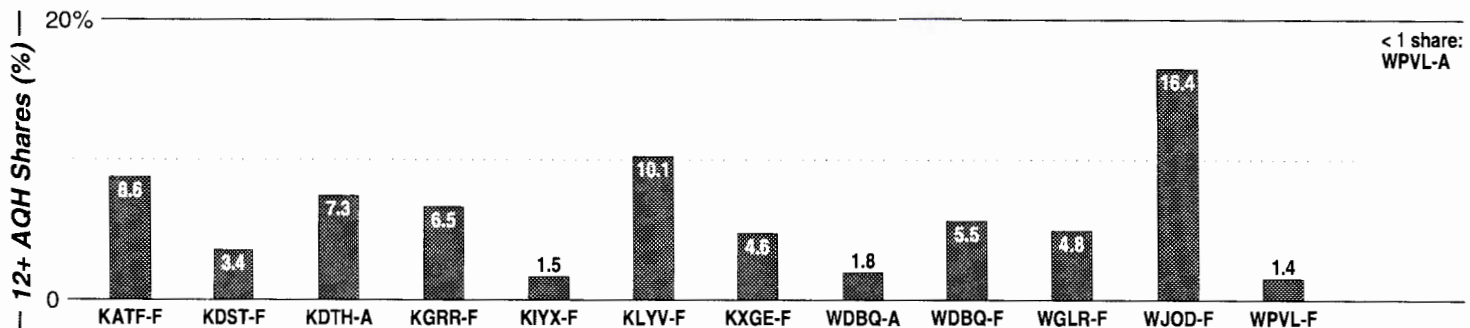

Calls	General Manager	Address, City, State ZIP	Phone	Fax	Owner Phone
KATF-FM	Perry Mason	PO Box 659, Dubuque, IA 52004	319-588-5700	319-588-5688	608-826-0077
KDST-FM	John Lightfoot	1931 20th Ave SE, Dyersville, IA 52040	319-875-8193	319-875-6001	319-875-8193
KDTH-AM	Perry Mason	PO Box 659, Dubuque, IA 52004	319-588-5700	319-588-5688	608-826-0077
KGRR-FM	Paul Hemmer	2115 John F Kennedy Rd, Dubuque, IA 52002	319-556-7625	319-556-3994	319-556-7625
KIYX-FM	James Zimmerman	PO Box 1, Platteville, WI 53818	319-583-1490	319-583-1522	608-271-4321
KLYV-FM	Chris Knight	PO Box 1280, Dubuque, IA 52004	319-557-1040	319-583-4535	312-867-0091
KXGE-FM	Chris Knight	PO Box 1280, Dubuque, IA 52004	319-557-1040	319-583-4535	312-867-0091
WDBQ-AMFM	Chris Knight	PO Box 1280, Dubuque, IA 52004	319-557-1040	319-583-4535	312-867-0091
WGLR-AMFM	Paul Brown	PO Box 587, Lancaster, WI 53153	608-723-7671	608-723-7674	608-271-4321
WJOD-FM	Chris Knight	PO Box 1280, Dubuque, IA 52004	319-557-1040	319-583-4535	312-867-0091
WPVL-AMFM	James Zimmerman	PO Box 1, Platteville, WI 53818	608-348-2775	608-348-2780	608-271-4321