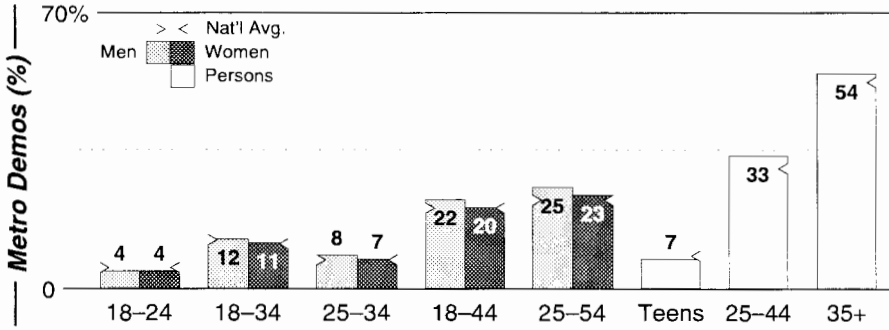

Reno, NV (Cont.)

Metro Rank: **128** Pop: **371,875** Retail: **$5.410B** Gross Rev: **$20.0M** HH Inc: **$51,449** ↑

Calls	General Manager	Address, City, State ZIP	Phone	Fax	Owner Phone
KATG-FM	Scott Souhrada	595 E Plumb Ln, Reno, NV 89502	775-789-6700	775-789-6767	901-375-9324
KBUL-FM	Scott Souhrada	595 E Plumb Ln, Reno, NV 89502	775-789-6700	775-789-6767	702-804-5200
KCBN-AM	Steve Hess	300 East 2nd Street, Reno, NV 89501	775-829-1964	775-825-3183	310-201-9170
KDOT-FM	Steve Groesbeck	PO Box 9870, Reno, NV 89507	775-329-9261	775-323-1450	
KHIT-AM	Steve Groesbeck	PO Box 9870, Reno, NV 89507	775-329-9261	775-323-1450	
KHWG-FM	Keily Schumacher	805 S Virginia St, Reno, NV 89502	775-322-9292	775-324-7474	303-256-6222
KHXR-FM	Steve Groesbeck	PO Box 9870, Reno, NV 89507	775-329-9261	775-323-1450	
KIHM-AM	Steve Moffitt	3550 Barron Way, Reno, NV 89511	775-828-4228	775-823-5444	530-584-5700
KKOH-AM	Scott Souhrada	595 E Plumb Ln, Reno, NV 89502	775-789-6700	775-789-6767	702-804-5200
KLCA-FM	Mike Bushey	300 East 2nd Street, Reno, NV 89501	775-829-1964	775-825-3183	310-201-9170
KNEV-FM	Scott Souhrada	595 E Plumb Ln, Reno, NV 89502	775-789-6700	775-789-6767	702-804-5200
KNHK-FM	Scott Souhrada	595 E Plumb Ln, Reno, NV 89502	775-789-6700	775-789-6767	702-804-5200
KODS-FM	Mike Bushey	300 East 2nd Street, Reno, NV 89501	775-829-1964	775-825-3183	310-201-9170
KOZZ-FM	Steve Groesbeck	PO Box 9870, Reno, NV 89507	775-329-9261	775-323-1450	
KPLY-AM	Mike Bushey	300 East 2nd Street, Reno, NV 89501	775-829-1964	775-825-3183	310-201-9170
KPTL-AM	Michael Millard	1960 Idaho St, Carson City, NV 89701	775-884-8000	775-882-3961	213-745-6224
KPTT-AM	Steve Groesbeck	PO Box 9870, Reno, NV 89507	775-329-9261	775-323-1450	
KQLO-AM	Lee Chavez	600 N Center St, Reno, NV 89501	775-322-0847	775-322-0927	530-584-5700
KRNO-FM	Steve Hess	300 East 2nd Street, Reno, NV 89501	775-829-1964	775-825-3183	310-201-9170
KRNV-FM	Larry Lemanski	1790 Vassar St, Reno, NV 89502	775-333-1017	775-785-1287	310-820-5355
KRZQ-FM	Scott Seidenstricker	300 E 2nd Street, 14th Floor, Reno, NV 89501	775-333-0123	775-333-0101	303-256-6222
KSRN-FM	Keily Schumacher	805 S Virginia St, Reno, NV 89502	775-322-9292	775-324-7474	303-256-6222
KTHX-FM	Scott Seidenstricker	300 E 2nd Street, 14th Floor, Reno, NV 89501	775-333-0123	775-333-0101	303-256-6222
KWNZ-FM	Mike Bushey	300 East 2nd Street, Reno, NV 89501	775-829-1964	775-825-3183	310-201-9170
KXEQ-AM	Juan Morales	225 Linden St, Reno, NV 89502	775-827-1111	775-827-2082	559-686-1370
KXTO-AM	Stanley Klein	1085 E 2nd St Ste 2, Reno, NV 89502	775-793-1386	775-793-1386	775-793-1386
KZZF-FM	Michael Millard	1960 Idaho St, Carson City, NV 89701	702-884-8000	702-882-3961	213-745-6224