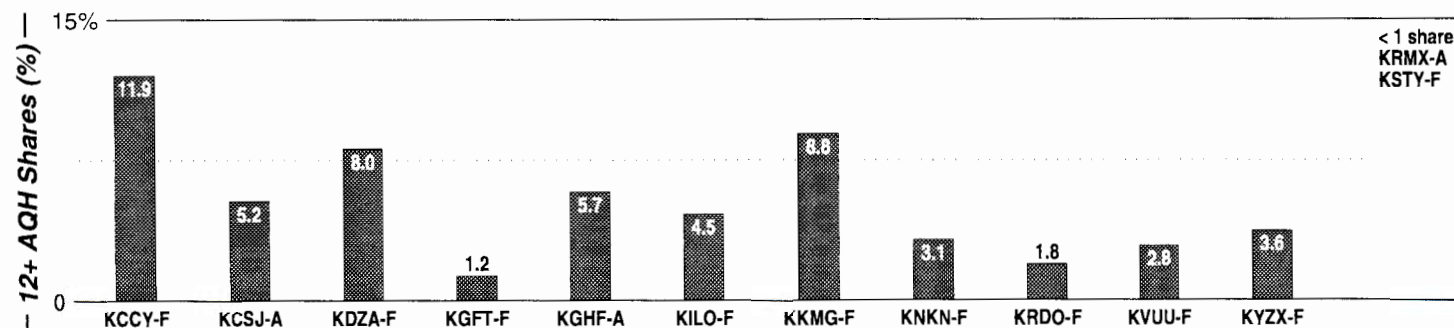

Calls	General Manager	Address, City, State ZIP	Phone	Fax	Owner Phone
KAVA-AM	David Drucker	4211 N Elizabeth St, Pueblo, CO 81008	719-542-4277	719-542-2767	303-678-1844
KCCY-FM	Olene Greenwood	106 W 24th St, Pueblo, CO 81003	719-545-2080	719-543-9898	503-796-1070
KCSJ-AM	Olene Greenwood	3305 N Elizabeth St Ste A, Pueblo, CO 81008	719-543-5900	719-543-7609	704-372-4434
KDZA-FM	Olene Greenwood	106 W 24th St, Pueblo, CO 81003	719-545-2080	719-543-9898	503-796-1070
KFEL-AM	Allen Bickle	30 N Electronic Dr, Pueblo West, CO 81007	719-547-0411	719-547-9301	719-543-7506
KGHF-AM	Olene Greenwood	3305 N Elizabeth St Ste A, Pueblo, CO 81008	719-543-5900	719-543-7609	704-372-4434
KKPC-AM	Dan Thomas	900 W Orman Ave Rm 174, Pueblo, CO 81004	719-549-3472	719-544-1179	719-549-3472
KNKN-FM	Liliane St. Clair	30 N Electronic Dr, Pueblo West, CO 81007	719-547-0411	719-547-9301	417-581-5595
KRMX-AM	Dan Ramos	2829 Lowell Ave, Pueblo, CO 81003	719-545-2883	719-545-2931	417-581-5595
KSTY-FM	Ed Norden	1615 Central Ave, Canon City, CO 81212	719-275-7488	719-275-5132	402-475-4567