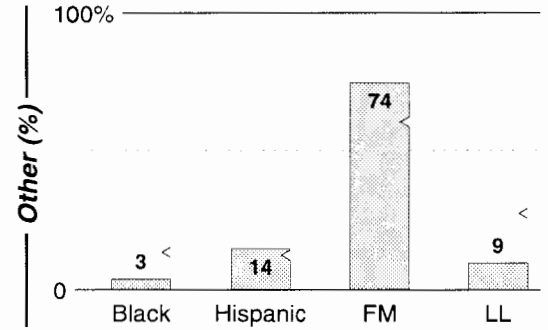

Reno, NV (Cont.)

Metro Rank: **128** Pop: **371,875** Retail: **$5.410B** Gross Rev: **$20.0M** HH Inc: **$51,449** ↑

Calls	General Manager	Address, City, State ZIP	Phone	Fax	Owner Phone
KATG-FM	Scott Souhrada	595 E Plumb Ln, Reno, NV 89502	775-789-6700	775-789-6767	901-375-9324
KBUL-FM	Scott Souhrada	595 E Plumb Ln, Reno, NV 89502	775-789-6700	775-789-6767	702-804-5200
KCBN-AM	Steve Hess	300 East 2nd Street, Reno, NV 89501	775-829-1964	775-825-3183	310-201-9170
KDOT-FM	Steve Groesbeck	PO Box 9870, Reno, NV 89507	775-329-9261	775-323-1450	
KHIT-AM	Steve Groesbeck	PO Box 9870, Reno, NV 89507	775-329-9261	775-323-1450	
KHWG-FM	Keily Schumacher	805 S Virginia St, Reno, NV 89502	775-322-9292	775-324-7474	303-256-6222
KHXR-FM	Steve Groesbeck	PO Box 9870, Reno, NV 89507	775-329-9261	775-323-1450	
KIHM-AM	Steve Moffitt	3550 Barron Way, Reno, NV 89511	775-828-4228	775-823-5444	530-584-5700
KKOH-AM	Scott Souhrada	595 E Plumb Ln, Reno, NV 89502	775-789-6700	775-789-6767	702-804-5200
KLCA-FM	Mike Bushey	300 East 2nd Street, Reno, NV 89501	775-829-1964	775-825-3183	310-201-9170
KNEV-FM	Scott Souhrada	595 E Plumb Ln, Reno, NV 89502	775-789-6700	775-789-6767	702-804-5200
KNHK-FM	Scott Souhrada	595 E Plumb Ln, Reno, NV 89502	775-789-6700	775-789-6767	702-804-5200
KODS-FM	Mike Bushey	300 East 2nd Street, Reno, NV 89501	775-829-1964	775-825-3183	310-201-9170
KOZZ-FM	Steve Groesbeck	PO Box 9870, Reno, NV 89507	775-329-9261	775-323-1450	
KPLY-AM	Mike Bushey	300 East 2nd Street, Reno, NV 89501	775-829-1964	775-825-3183	310-201-9170
KPTL-AM	Michael Millard	1960 Idaho St, Carson City, NV 89701	775-884-8000	775-882-3961	213-745-6224
KPTT-AM	Steve Groesbeck	PO Box 9870, Reno, NV 89507	775-329-9261	775-323-1450	
KQLO-AM	Lee Chavez	600 N Center St, Reno, NV 89501	775-322-0847	775-322-0927	530-584-5700
KRNO-FM	Steve Hess	300 East 2nd Street, Reno, NV 89501	775-829-1964	775-825-3183	310-201-9170
KRNV-FM	Larry Lemanski	1790 Vassar St, Reno, NV 89502	775-333-1017	775-785-1287	310-820-5355
KRZQ-FM	Scott Seidenstricker	300 E 2nd Street, 14th Floor, Reno, NV 89501	775-333-0123	775-333-0101	303-256-6222
KSRN-FM	Keily Schumacher	805 S Virginia St, Reno, NV 89502	775-322-9292	775-324-7474	303-256-6222
KTHX-FM	Scott Seidenstricker	300 E 2nd Street, 14th Floor, Reno, NV 89501	775-333-0123	775-333-0101	303-256-6222
KWNZ-FM	Mike Bushey	300 East 2nd Street, Reno, NV 89501	775-829-1964	775-825-3183	310-201-9170
KXEQ-AM	Juan Morales	225 Linden St, Reno, NV 89502	775-827-1111	775-827-2082	559-686-1370
KXTO-AM	Stanley Klein	1085 E 2nd St Ste 2, Reno, NV 89502	775-793-1386	775-793-1386	775-793-1386
KZZF-FM	Michael Millard	1960 Idaho St, Carson City, NV 89701	702-884-8000	702-882-3961	213-745-6224