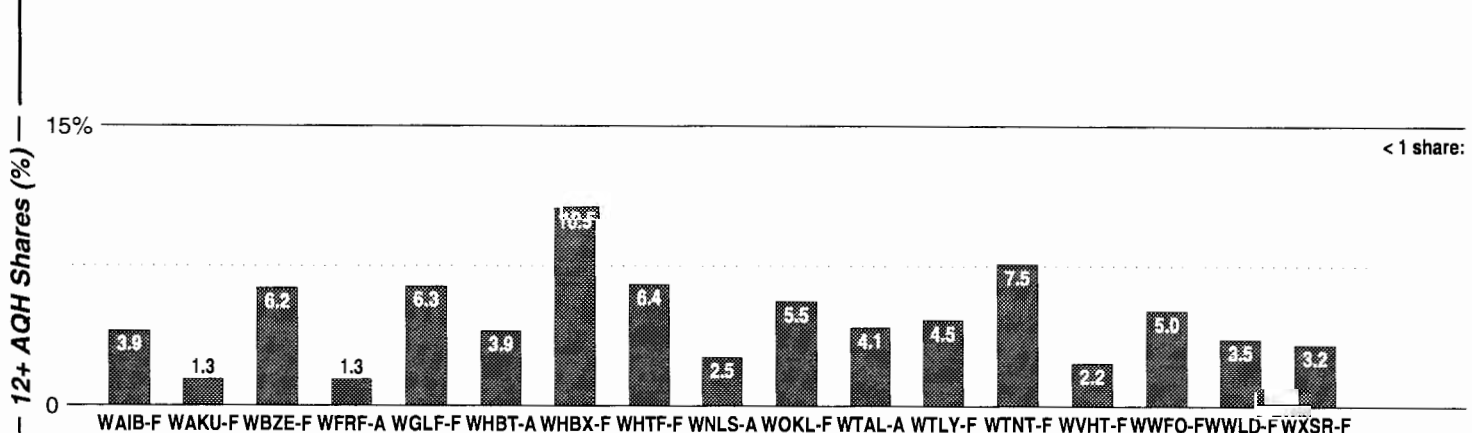

Calls	General Manager	Address, City, State ZIP	Phone	Fax	Owner Phone
WAIB-FM	Hank Kestenbaum	3000 Olson Rd, Tallahassee, FL 32308	850-386-8004	850-422-1897	765-378-2080
WAKU-FM	Mike Floyd	PO Box 941, Crawfordville, FL 32326	850-926-9258	850-926-2000	850-926-9258
WBZE-FM	John Columbus	PO Box 3168, Tallahassee, FL 32315	850-385-1156	850-201-3000	312-867-0091
WCVC-AM	Wendell Borrink	117 1/2 Henderson Rd, Tallahassee, FL 32312	850-386-1330	850-386-2138	850-386-1330
WFRF-AM	Scott Beigle	PO Box 7617, Tallahassee, FL 32314	850-878-0166		
WGLF-FM	John Columbus	PO Box 3168, Tallahassee, FL 32315	850-201-3000	850-561-8903	312-867-0091
WHBT-AM	John Columbus	PO Box 3168, Tallahassee, FL 32315	850-201-3000	850-561-8903	312-867-0091
WHBX-FM	John Columbus	PO Box 3168, Tallahassee, FL 32315	850-385-1156	850-224-8329	312-867-0091
WHTF-FM	Hank Kestenbaum	3000 Olson Rd, Tallahassee, FL 32308	850-386-8004	850-422-1897	765-378-2080
WNLS-AM	John D. Hunt	325 John Knox Rd Bldg G, Tallahassee, FL 32303	850-422-3107	850-383-0747	606-655-2267
WOKL-FM	John Hunt	325 John Knox Rd Bldg G, Tallahassee, FL 32303	850-422-3107	850-383-0747	606-655-2267
WTAL-AM	Tom Llewellyn	1820 E Park Ave, Tallahassee, FL 32301	850-671-1450	850-942-8673	850-671-1450
WTLY-FM	John D. Hunt	325 John Knox Rd Bldg G, Tallahassee, FL 32303	850-422-3107	850-383-0747	606-655-2267
WTNT-FM	John D. Hunt	325 John Knox Rd Bldg G, Tallahassee, FL 32303	850-422-3107	850-383-0747	606-655-2267
WVHT-FM	Van Wilson	345 S Magnolia Dr Ste A-13, Tallahassee, FL 32301	850-309-0999	850-402-0061	850-671-1450
WWFO-FM	Hank Kestenbaum	3000 Olson Rd, Tallahassee, FL 32308	850-386-8004	850-422-1897	765-378-2080
WWLD-FM	John Columbus	PO Box 3168, Tallahassee, FL 32315	850-201-3000	850-561-8903	312-867-0091
WXSR-FM	John D. Hunt	325 John Knox Rd Bldg G, Tallahassee, FL 32303	850-422-3107	850-383-0747	606-655-2267