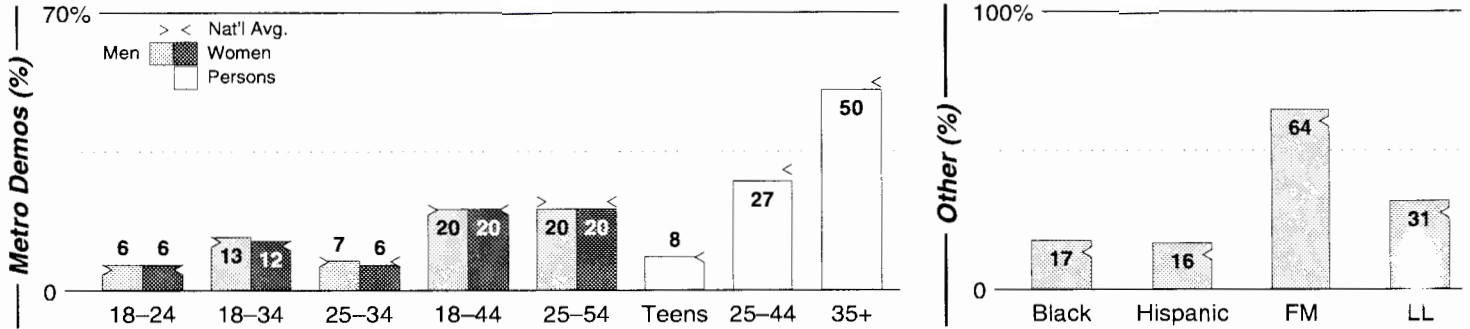

Waco, TX

Metro Rank: **193** Pop: **208,363** Retail: **$1.974B** Gross Rev: **$7.9M** HH Inc: **$38,674** ↓