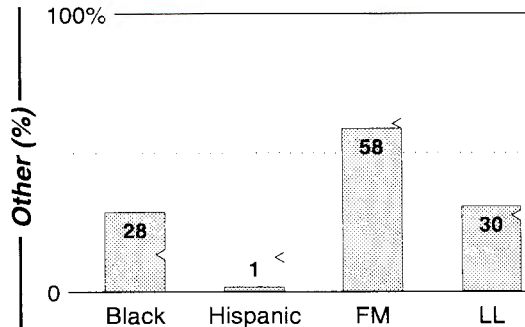

Tuscaloosa, AL

Metro Rank: **216** Pop: **163,357** Retail: **$1.751B** Gross Rev: **$7.2M** HH Inc: **$39,156** ↓