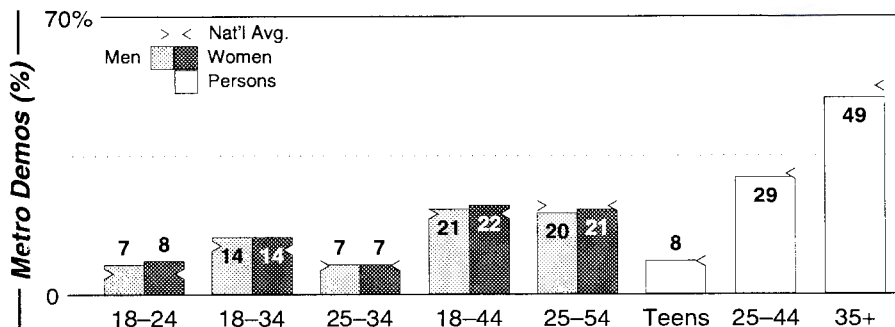

Tuscaloosa, AL

Metro Rank: **216** Pop: **163,357** Retail: **$1.751B** Gross Rev: **$7.2M** HH Inc: **$39,156** ↓