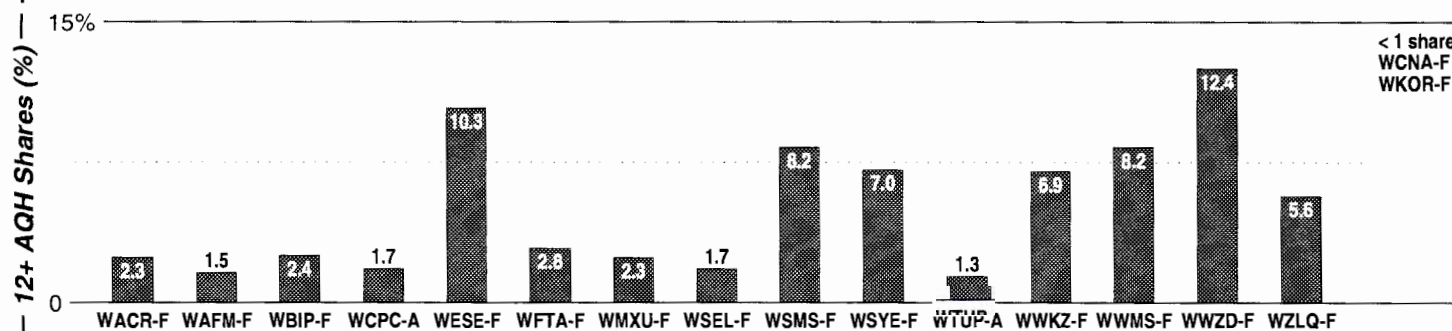

AM Facilities

Tupelo, MS (Cont.)

Metro Rank: **178** Pop: **228,438** Retail: **\$2.104B** Gross Rev: **\$6.2M** HH Inc: **\$36,397** ↓

Calls	General Manager	Address, City, State ZIP	Phone	Fax	Owner Phone
WAFM-FM	Ed Stanford	521 Hwy 278 W, Amory, MS 38821	601-256-9726	601-256-9725	601-256-9726
WAMY-AM	Ed Stanford	521 Hwy 278 W, Amory, MS 38821	601-256-9725	601-256-9725	601-256-9726
WBIP-AMFM	Larry Hill	Box 356, Booneville, MS 38829	662-728-5301	662-728-2572	601-728-5301
WCMR-FM	Russell Humphrey	PO Box 1129, Bruce, MS 38915	662-983-6940		662-983-6940
WCNA-FM	Gene Sisk	PO Box 2116, Tupelo, MS 38803	601-842-2101	601-842-9568	601-842-9595
WCPC-AM	Robin H. Mathis	1189 N Jackson St, Houston, MS 38851	662-456-3071	662-456-3072	662-456-3071
WESE-FM	Russ Wilson	5026 Cliff Gookin Blvd, Tupelo, MS 38801	662-842-1067	662-842-0725	312-867-0091
WFTA-FM	Gene Sisk	PO Box 2116, Tupelo, MS 38803	601-842-2101	601-842-9568	601-842-9595
WNAU-AM	Terry Cook	PO Box 808, New Albany, MS 38652	662-534-8133	662-538-4183	601-534-8133
WNRX-AM	Russ Wilson	5026 Cliff Gookin Blvd, Tupelo, MS 38801	601-842-1067	601-842-0725	312-867-0091
WSEL-AMFM	Ollie Collins Jr.	PO Box 3788, Tupelo, MS 38803	601-489-0297	601-488-9735	601-489-0297
WSYE-FM	Cindy Roberts	1705 S Gloster St Ste H, Tupelo, MS 38801	662-844-9793	662-844-7400	228-896-5500
WTUP-AM	Russ Wilson	5026 Cliff Gookin Blvd, Tupelo, MS 38801	601-842-1067	601-842-0725	312-867-0091
WWKZ-FM	Russ Wilson	5026 Cliff Gookin Boulevard, Tupelo, MS 38801	662-844-2134	662-844-2887	312-867-0091
WWMS-FM	Bob Gibson	2214 S Gloster St, Tupelo, MS 38801	662-234-6881	662-842-0197	870-492-5100
WWZD-FM	Russ Wilson	5026 Cliff Gookin Blvd, Tupelo, MS 38801	601-842-1067	601-842-0725	312-867-0091
WWZQ-AM	Ed Stanford	1053 S Meridian St, Aberdeen, MS 39730	601-369-4561	601-256-9725	601-369-4561
WZLQ-FM	Bob Gibson	2214 S Gloster St, Tupelo, MS 38801	601-842-7658	601-842-0197	870-492-5100