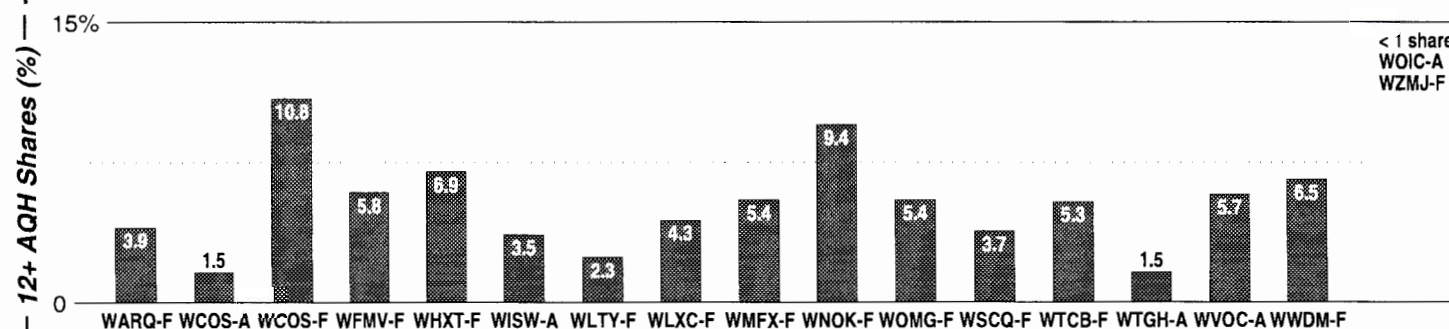

Columbia, SC (Cont.)

Metro Rank: **89** Pop: **523,943** Retail: **$5.324B** Gross Rev: **$28.0M** HH Inc: **$43,310** ↓