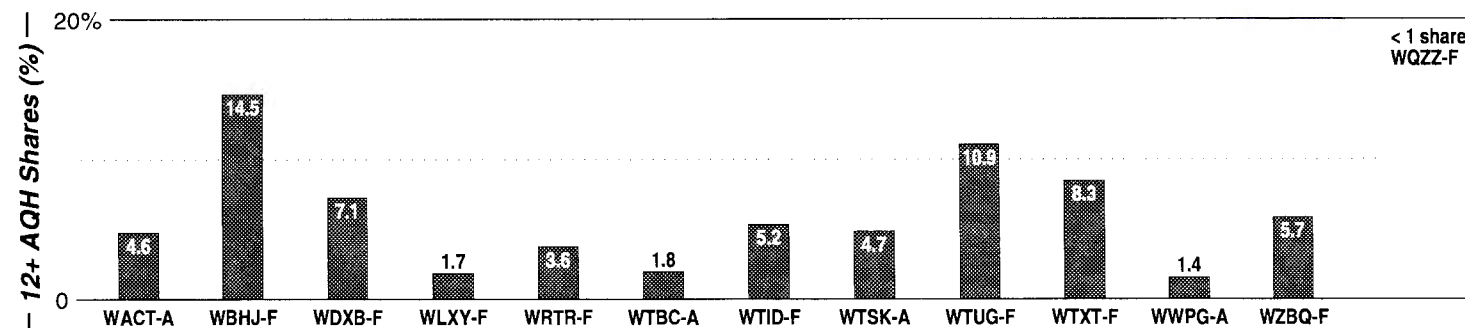

Calls	General Manager	Address, City, State ZIP	Phone	Fax	Owner Phone
WACT-AM	Teddy Katz	PO Box 20126, Tuscaloosa, AL 35402	205-344-4589	205-752-9269	214-922-8700
WLXY-FM	Voncile Pearce	142 Skyland Blvd, Tuscaloosa, AL 35476	205-345-7200	205-349-1715	205-333-1007
WNPT-FM	Wilene Prewitt	5200 Flatwoods Rd, Northport, AL 35473	205-330-5608	205-330-5605	757-622-4600
WQZZ-FM	Jim Lawson	PO Box 70427, Tuscaloosa, AL 35407	205-345-4787	205-345-4790	205-345-4787
WRTR-FM	Teddy Katz	PO Box 20126, Tuscaloosa, AL 35402	205-344-4589	205-752-9269	214-922-8700
WSPZ-AM	Wilene Prewitt	5200 Flatwoods Rd, Northport, AL 35473	205-330-5608	205-330-5605	757-622-4600
WTBC-AM	Johnny Price	PO Box 2000, Tuscaloosa, AL 35403	205-758-5523	205-752-9696	334-826-2929
WTID-FM	Voncile Pearce	142 Skyland Blvd, Tuscaloosa, AL 35405	205-366-9889	205-349-1715	318-433-1641
WTSK-AM	Voncile Pearce	142 Skyland Blvd, Tuscaloosa, AL 35405	205-345-1415	205-349-1715	318-433-1641
WTUG-FM	Voncile Pearce	142 Skyland Blvd, Tuscaloosa, AL 35405	205-345-7200	205-349-1715	318-433-1641
WTXT-FM	Teddy Katz	PO Box 20126, Tuscaloosa, AL 35402	205-344-4589	205-752-9269	214-922-8700
WWPG-AM	Jim Lawson	PO Box 70427, Tuscaloosa, AL 35407	205-345-4787	205-345-4790	205-345-4787
WZBQ-FM	Teddy Katz	PO Box 20126, Tuscaloosa, AL 35402	205-344-4589	205-752-9269	214-922-8700