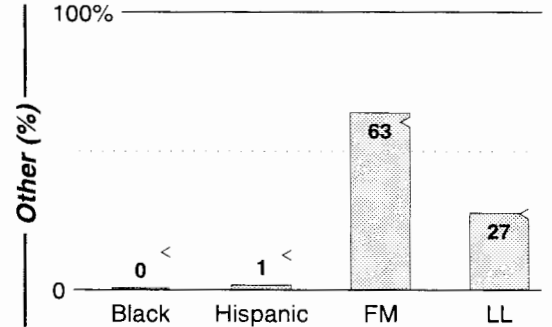

Dubuque, IA

Metro Rank: **220** Pop: **159,241** Retail: **$1.691B** Gross Rev: **$5.9M** HH Inc: **$40,006** ↓