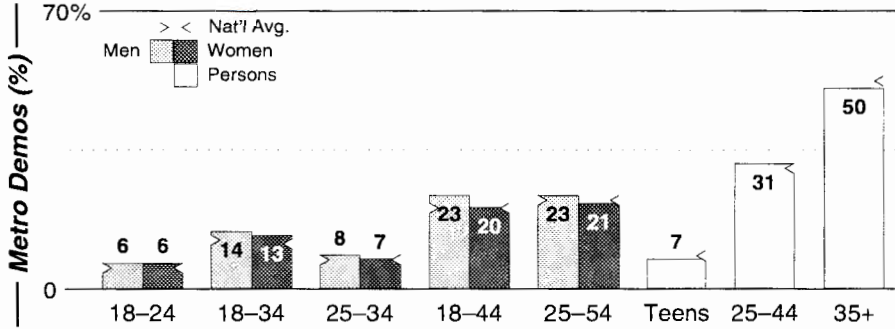

Santa Maria-Lompoc, CA

Metro Rank: **195** Pop: **201,587** Retail: **$1.830B** Gross Rev: **$4.1M** HH Inc: **$48,482** ↑

Calls	FMT	City of License	Freq	PWR	HAAT	Combo	LMA	Rep	St	Owner	Acq	Price
KAOH	ROCK	Lompoc	105.1	0.6	1070				99	New Century AZ LLC	0001 p	176
KBOX	AC	Lompoc	104.1	5.7	682				68	Amer General Media	0001 p	na
KIDI	SPAN	Guadalupe	105.5	0.4	1342	c		KatzH	92	Emerald Wave Media	9704	475 c1
KPAT	OLD	Orcutt	95.7	3.3	735	d			87	Amer General Media	0001	900
KRQK	SPAN	Lompoc	100.3	3.7	863	d		Lotus	79	Amer General Media	9912	1,300
KSMY	NOST	Lompoc	106.7	1.1	1070	a	1	McGvn	98	McRae Media Corp		
KSNI	CTRY	Santa Maria	102.5	13.5	860	b		Alied	60	Mondosphere Bcstg	0002	3,750 c2
KSYV	AC	Solvang	96.7	5.8	-52				82	Pacific Coast Bcstg	8209	
KXFM	OLD	Santa Maria	99.1	2.3	1906	a	1	McGvn	59	Mondosphere Bcstg	9602	550

Calls	FMT	City of License	Freq	Day	Night	Combo	LMA	Rep	St	Owner	Acq	Price
KGDP	REL	Orcutt	660	3.3	1.00				87	Radio Reps Inc		
KSBO	CHR	Santa Maria	1480	1.0	0.06			Lotus	61	Lazer Bcstg Corp	9912 p	225
KSMA	NEWS	Santa Maria	1240	1.0 #	1.00	b	1	Alied	46	Mondosphere Bcstg	0002	c2
KTAP	SPAN	Santa Maria	1600	0.5	0.00	c		KatzH	62	Emerald Wave Media	9704	c1
KTME	TALK	Lompoc	1410	0.5	0.08	e			63	Blackhawk Comm Inc	9801	80
KUHL	TALK	Santa Maria	1440	5.0	1.00	e			46	Blackhawk Comm Inc		

Calls	General Manager	Address, City, State ZIP	Phone	Fax	Owner Phone
KAOH-FM	Brian Costello	326 N H St, Suite 105, Lompoc, CA 93436	805-740-9990		602-266-1360
KBOX-FM	Rich Watson	PO Box 5579, Santa Maria, CA 93454	805-922-1041	805-928-3069	410-832-5870
KGDP-FM	Steve Cox	2225 Skyway Dr, Santa Maria, CA 93455	805-928-7707	805-922-8582	805-928-7707
KIDI-FM	August Ruiz	104 W Chapel St, Santa Maria, CA 93454	805-928-4334	805-349-2765	805-928-4334
KPAT-FM	Rich Watson	PO Box 5579, Santa Maria, CA 93454	805-922-1041	805-928-3069	410-832-5870
KRQK-FM	Rich Watson	PO Box 5579, Santa Maria, CA 93454	805-922-1041	805-928-3069	410-832-5870
KSBO-AM	Rich Watson	2325 Skyway Drive, Suite 5, Santa Maria, CA 93455	805-922-1041	805-928-3069	805-240-2070
KSMA-AM	Alice B. Bayliss	PO Box 1240, Santa Maria, CA 93456	805-925-2582	805-928-1544	559-434-1715
KSMY-FM	Don Shore	51 Zaca Ln Ste 110, San Luis Obispo, CA 93401	805-545-0101	805-541-5303	
KSNI-FM	Alice B. Bayliss	PO Box 1240, Santa Maria, CA 93456	805-925-2582	805-928-1544	559-434-1715
KSYV-FM	William Reelfs	1693 Mission Dr, Solvang, CA 93463	805-688-5798	805-688-2271	805-688-6177
KTAP-AM	August Ruiz	104 W Chapel St, Santa Maria, CA 93454	805-928-4334	805-349-2765	805-928-4334
KTME-AM	Bob Sharon	PO Box 1964, Santa Maria, CA 93456	805-735-1410	805-349-0265	805-922-7727
KUHL-AM	Bob Sharon	PO Box 1964, Santa Maria, CA 93456	805-922-7727	805-349-0265	805-922-7727
KXFM-FM	Don Shore	124 Carmen Ln Ste E, Santa Maria, CA 93458	805-545-0101	805-541-5303	559-434-1715