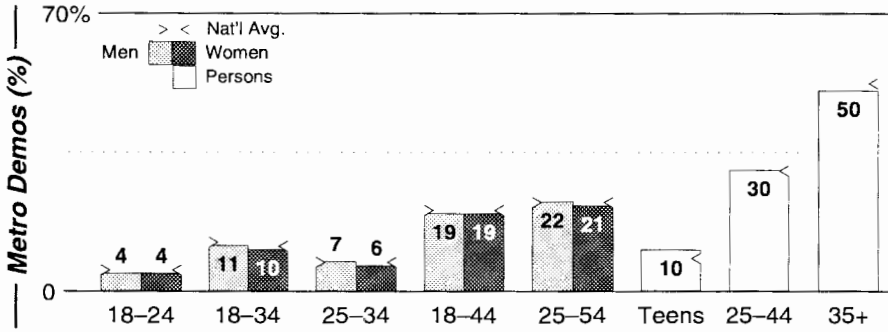

Richland-Kennewick-Pasco, WA

Metro Rank: **206** Pop: **187,674** Retail: **$1.775B** Gross Rev: **$7.6M** HH Inc: **$48,201** ↑