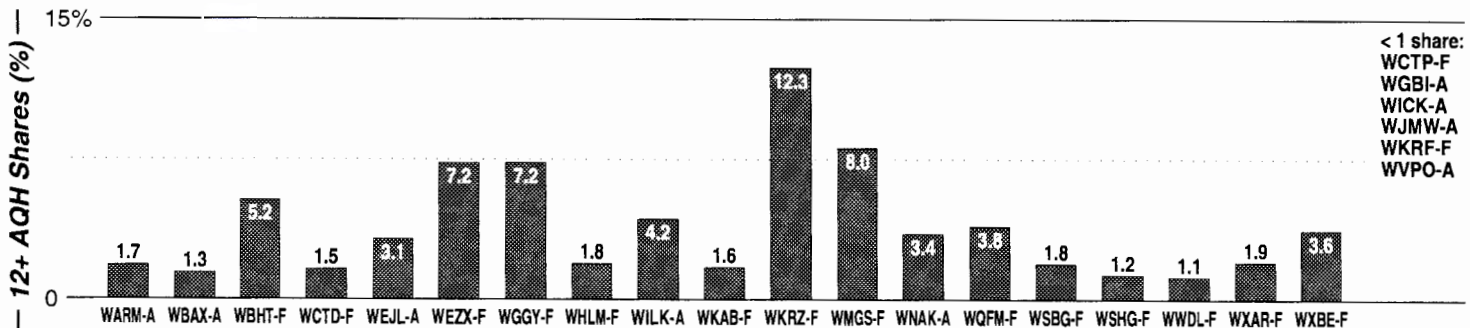

< 1 share:
WCTP-F
WGBI-A
WICK-A
WJMW-A
WKRF-F
WVPO-A