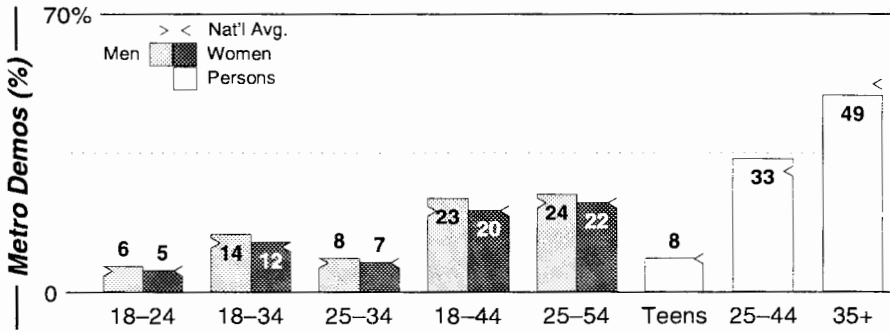

Monterey-Salinas-Santa Cruz (Cont.)

Metro Rank: **74** Pop: **618,885** Retail: **$5.740B** Gross Rev: **$16.0M** HH Inc: **$54,026** ↑

Calls	General Manager	Address, City, State ZIP	Phone	Fax	Owner Phone
KBOQ-FM	Sherrie McCullough	2511 Garden Rd Ste C150, Monterey, CA 93940	831-656-9550	831-656-9551	831-656-9550
KBTU-FM	Terry Gillingham	2511 Garden Rd Ste C150, Monterey, CA 93940	831-643-1017	831-657-1349	201-934-4480
KCDU-FM	Terry W. Gillingham	975 W Alisal St Ste E, Salinas, CA 93901	831-643-1017	831-757-1143	201-934-4480
KCTY-AM	Jose Diaz	517 S Main St Ste 201, Salinas, CA 93901	831-757-5911	831-771-1685	916-646-4000
KDON-FM	Miles Chandler	903 N Main St, Salinas, CA 93906	831-755-8181	831-755-8193	606-655-2267
KHIP-FM	Terry W. Gillingham	975 W Alisal St Ste E, Salinas, CA 93901	831-643-1017	831-757-1143	201-934-4480
KIDD-AM	Kathy Baker	PO Box 1391, Monterey, CA 93942	831-649-0969	831-649-3335	203-661-4307
KIEZ-AM	Ron Harrison	651 Cannery Row Ste 1, Monterey, CA 93940	831-373-1234	831-373-1255	214-630-9400
KKMC-AM	John Dick	30 E San Joaquin St Ste 105, Salinas, CA 93901	831-424-5562	831-424-6437	561-688-9585
KLOK-FM	Kim Bryant	339 Pajaro St Ste E, Salinas, CA 93901	831-771-9950	831-771-1052	310-820-5355
KLUE-FM	Joe Armao	190 Park Center Pl Ste 200, San Jose, CA 95113	831-757-1063	408-293-3341	916-646-4000
KLXM-FM	Jose Diaz	517 S Main St Ste 201, Salinas, CA 93901	831-757-5911	831-771-1685	916-646-4000
KMBY-FM	Terry W. Gillingham	975 W Alisal St Ste E, Salinas, CA 93901	831-643-1017	831-757-1143	201-934-4480
KMJO-FM	Miles Chandler	903 N Main St, Salinas, CA 93906	831-755-8181	831-755-8193	606-655-2267
KNRY-AM	Ron Harrison	651 Cannery Row Ste 1, Monterey, CA 93940	831-373-1234	831-373-1255	727-726-8247
KOCN-FM	Miles Chandler	903 N Main St, Salinas, CA 93906	831-755-8181	831-755-8193	606-655-2267
KOMY-AM	Michael Olson	2300 Portola Dr, Santa Cruz, CA 95062	831-475-1080	831-475-2967	
KPIG-FM	Terry Gillingham	1110 Main St Ste 16, Watsonville, CA 95076	831-722-9000	831-722-7548	201-934-4480
KRAY-FM	Jose Diaz	517 S Main St Ste 201, Salinas, CA 93901	831-757-5911	831-757-5911	916-646-4000
KRKC-AMFM	Bill Gittler	1134 San Antonio Dr, King City, CA 93930	831-385-5421	831-385-0635	831-385-5421
KRML-AM	Alan Schultz	PO Box 22440, Carmel, CA 93922	831-624-6431	831-625-5598	831-624-6431
KSCO-AM	Michael Olson	2300 Portola Dr, Santa Cruz, CA 95062	831-475-1080	831-475-2967	
KSEA-FM	Carlos Ortiz	229 Pajaro St Ste 302-D, Salinas, CA 93901	831-754-1469	831-754-1563	661-837-0745
KSES-AMFM	Kim Bryant	339 Pajaro St Ste E, Salinas, CA 93901	831-771-9950	831-771-1052	310-820-5355
KTEE-FM	David Scherman	401 Alvarado St Fl 2, Monterey, CA 93940	831-655-5833		831-373-7300
KTGE-AM	Jose Diaz	517 S Main St Ste 201, Salinas, CA 93901	831-757-5911	831-771-1685	916-646-4000
KTOM-AMFM	Miles Chandler	903 N Main St, Salinas, CA 93906	831-755-8181	831-755-8193	606-655-2267
KTX-AM	Miles Chandler	903 N Main St, Salinas, CA 93906	831-755-8181	831-755-8193	606-655-2267
KWAV-FM	Kathy Baker	PO Box 1391, Monterey, CA 93942	831-649-0969	831-649-3335	203-661-4307
KZSL-FM	Jose Diaz	517 S Main St Ste 201, Salinas, CA 93901	831-757-5911	831-771-1685	916-646-4000