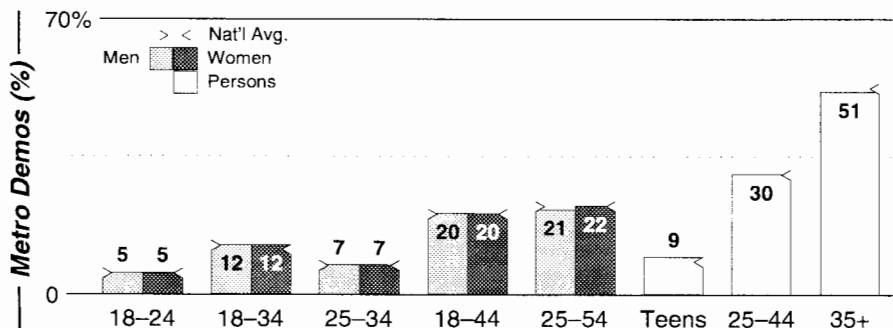

Montgomery, AL

Metro Rank: **142** Pop: **325,483** Retail: **$3.565B** Gross Rev: **$17.4M** HH Inc: **$41,158** ↓