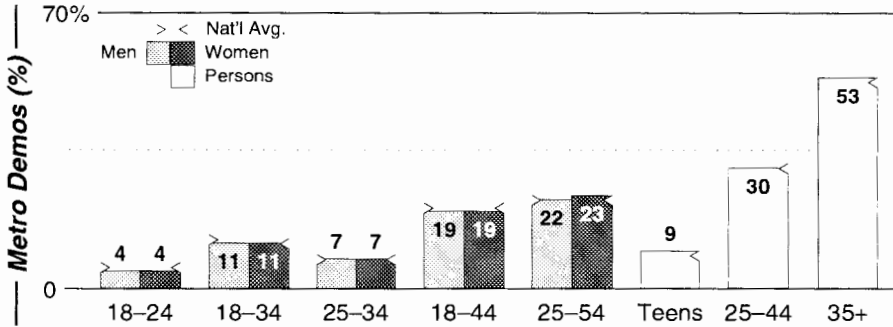

Tulsa, OK (Cont.)

Metro Rank: **62** Pop: **835,507** Retail: **$8.690B** Gross Rev: **$39.6M** HH Inc: **$41,007** ↓

Calls	General Manager	Address, City, State ZIP	Phone	Fax	Owner Phone
KAKC-AM	Rick Cohn	5801 E 41st St Ste 900, Tulsa, OK 74135	918-664-2810	918-665-0555	606-655-2267
KBEZ-FM	Mrs Pat Bryson	7030 S Yale Ave Ste 711, Tulsa, OK 74136	918-496-9336	918-495-1850	412-875-9500
KCFM-FM	Buz Powers	5810 E Skelly Dr Ste 801, Tulsa, OK 74135	918-660-0301	918-663-6622	570-348-9108
KCFO-AM	Kenneth Staley	3737 S 37th West Ave, Tulsa, OK 74107	918-445-1186	918-446-7508	302-697-2998
KCKI-FM	Michael DeMarco	PO Box 52548, Tulsa, OK 74152	918-743-7814	918-743-7613	414-332-9611
KEMX-FM	David Stephens	2448 E 81st St Ste 4500, Tulsa, OK 74137	918-492-2660	918-492-8840	918-492-2660
KGTO-AM	Chuck Browning	7136 S Yale Ave Ste 500, Tulsa, OK 74136	918-494-9500	918-493-2376	404-843-5000
KHJM-FM	Bryant Ellis	215 State St Ste 910, Muskogee, OK 74401	918-682-2233	918-682-2280	918-682-2233
KHTT-FM	Mrs Pat Bryson	7030 S Yale Ave Ste 711, Tulsa, OK 74136	918-492-2020	918-496-2681	412-875-9500
KITO-AMFM	Leona Boyd	PO Box 961, Vinita, OK 74301	918-256-2255	918-256-2633	918-256-2255
KIZS-FM	Rick Cohn	5801 E 41st St Ste 900, Tulsa, OK 74135	918-664-2810	918-665-0555	606-655-2267
KJMM-FM	Brian Robinson	7030 S Yale Ave Ste 302, Tulsa, OK 74136	918-494-9886	918-494-9683	405-424-4695
KJSR-FM	Tom Holiday	7136 S Yale Ave Ste 500, Tulsa, OK 74136	918-494-9500	918-493-5384	404-843-5000
KMOD-FM	Rick Cohn	5801 E 41st St Ste 900, Tulsa, OK 74135	918-664-2810	918-665-0555	606-655-2267
KMRX-FM	Rick Cohn	5801 E 41st St Ste 900, Tulsa, OK 74135	918-664-2810	918-665-0555	606-655-2267
KMYZ-AMFM	Buz Powers	5810 E Skelly Dr Ste 801, Tulsa, OK 74135	918-660-0301	918-663-6622	570-348-9108
KQLL-AMFM	Rick Cohn	5801 E 41st St Ste 900, Tulsa, OK 74135	918-664-2810	918-665-0555	606-655-2267
KRAV-FM	Chuck Browning	7136 S Yale Ave Ste 500, Tulsa, OK 74136	918-494-9500	918-493-5385	404-843-5000
KREK-FM	Clifford Smith	PO Box 1280, Bristow, OK 74010	918-367-5501	918-367-5502	918-367-5501
KRMG-AM	Chuck Browning	7136 S Yale Ave Ste 500, Tulsa, OK 74136	918-494-9500	918-493-5321	404-843-5000
KRTQ-FM	Tom Holiday	8886 W 21st St, Sand Springs, OK 74063	918-836-5512	918-245-0255	404-843-5000
KTFX-AM	Hugh Downing	8886 W 21st St, Sand Springs, OK 74063	918-245-0254	918-245-0255	918-245-0254
KTRT-AM	Larry Basetida			918-622-1379	918-629-1380
KVOO-AMFM	Michael DeMarco	PO Box 52548, Tulsa, OK 74152	918-743-7814	918-743-7613	414-332-9611
KWEN-FM	Chuck Browning	7136 S Yale Ave Ste 500, Tulsa, OK 74136	918-494-9500	918-493-2889	404-843-5000
KXOJ-AMFM	David Stephens	2448 E 81st St Ste 4500, Tulsa, OK 74137	918-492-2660	918-492-8840	918-492-2660