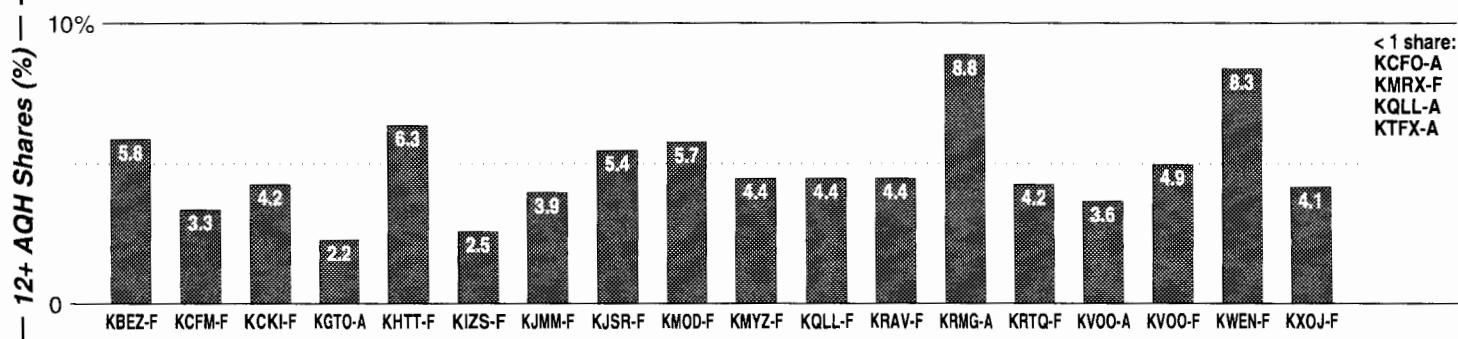

Tulsa, OK (Cont.)

Metro Rank: **62** Pop: **835,507** Retail: **$8.690B** Gross Rev: **$39.6M** HH Inc: **$41,007** ↓