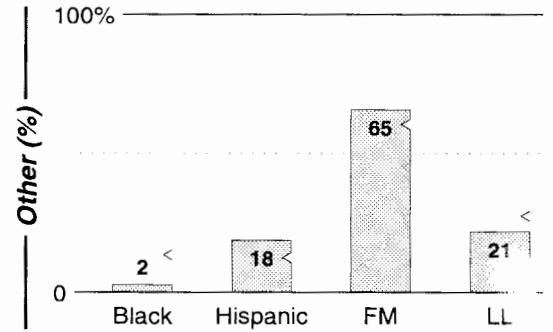

Richland-Kennewick-Pasco, WA

Metro Rank: **206** Pop: **187,674** Retail: **$1.775B** Gross Rev: **$7.6M** HH Inc: **$48,201** ↑