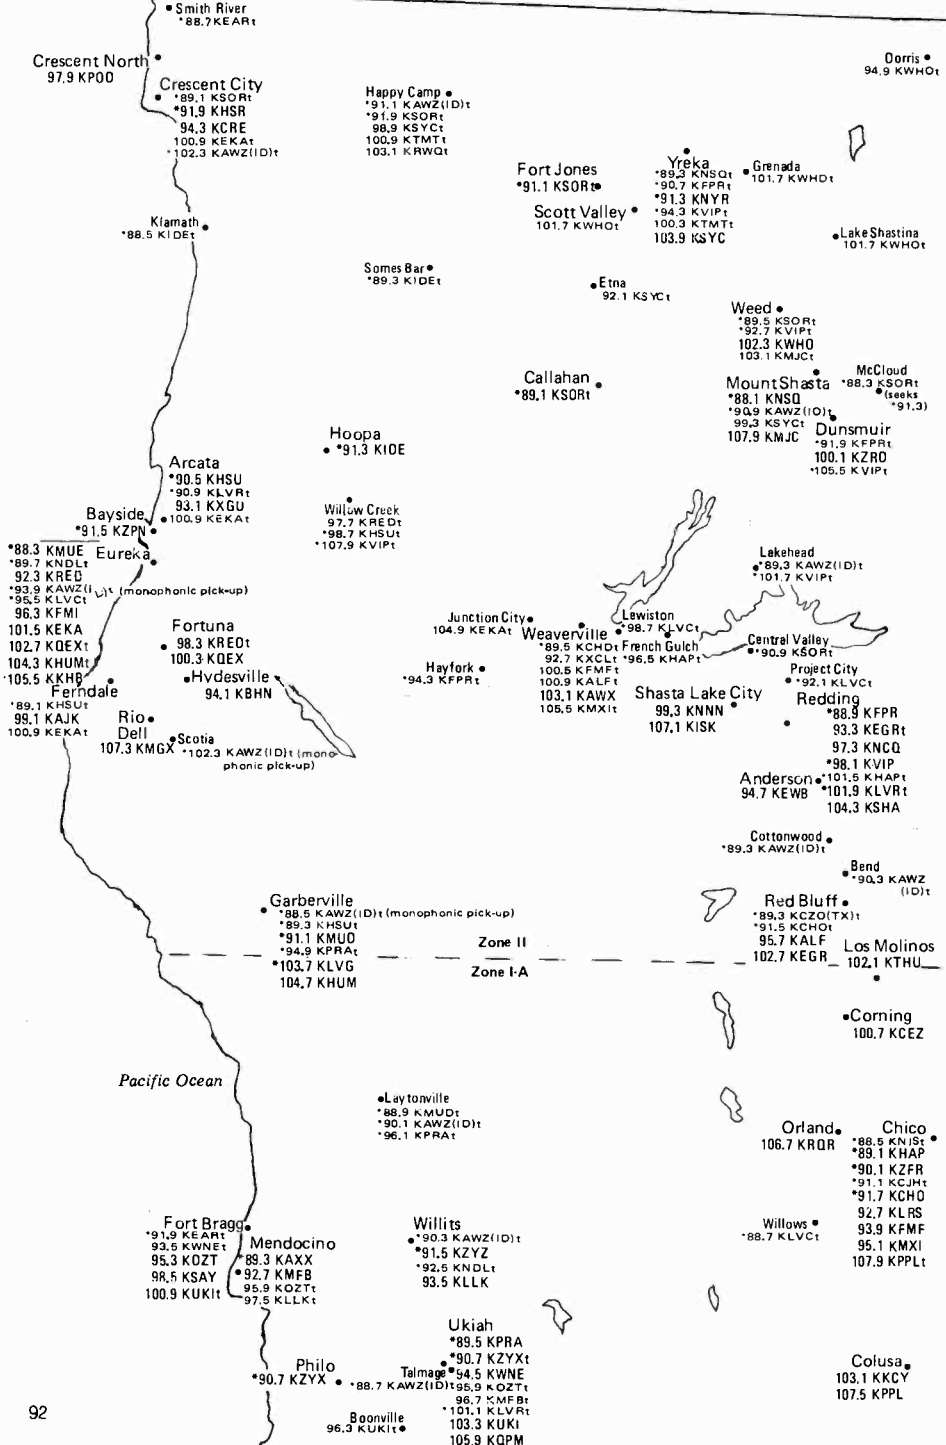

**Overton**  
\*103.9 KSNN

AZ

**Mesquite**  
\*88.7 KNPR  
\*96.7 KSNN  
\*97.5 KBJG

\* See South Nevada map