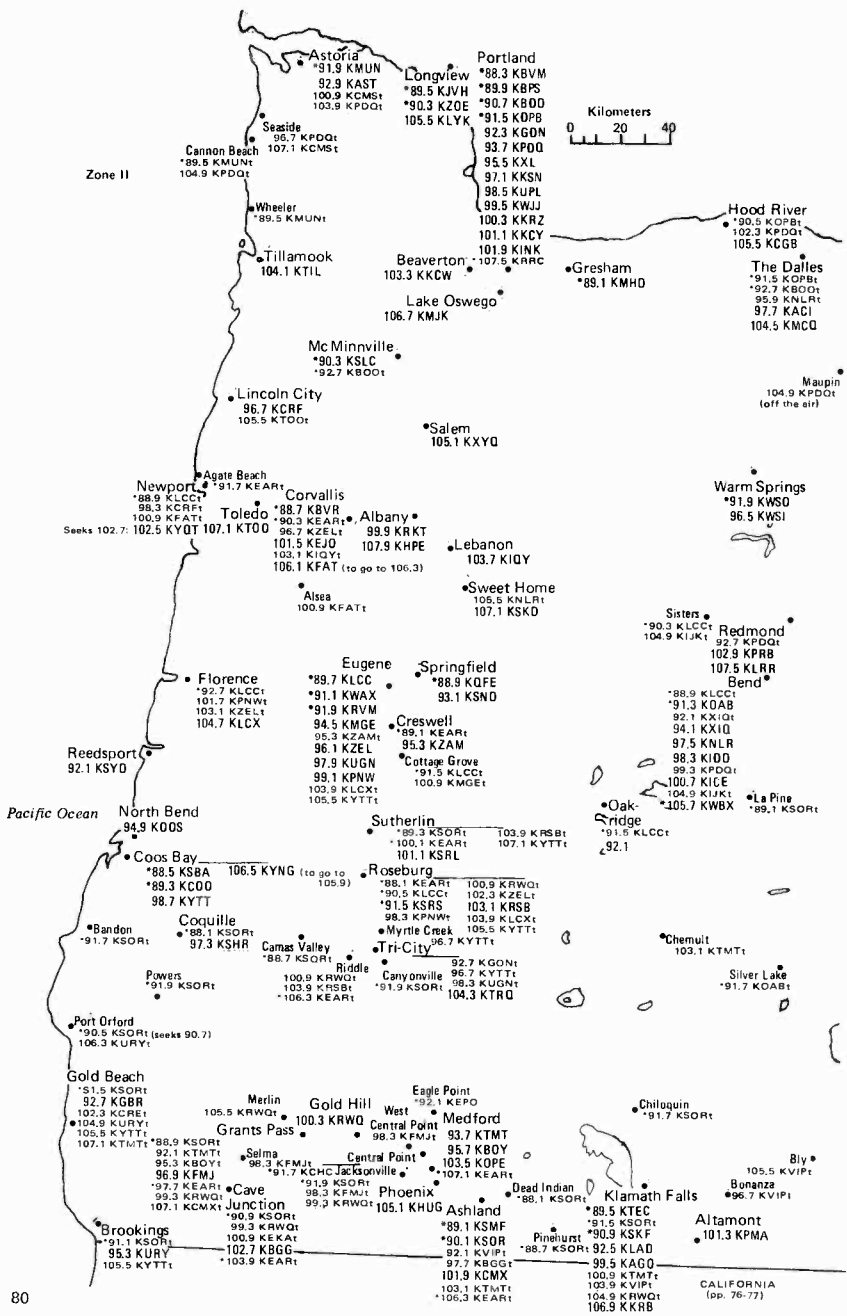

Lake Havasu City  
 91.1 KNLB  
 101.1 KBBC  
 105.1 KZUL

PDT/PST -6 MST

Holtville  
 100.1 KGBA

MEXICD  
 (p. 100)

Yuma  
 93.1 KJOK  
 95.1 KTTI  
 100.9 KYXI

USA

USA  
 MEXICD  
 (p. 100)

Kilometers  
 0 10 20 30 40